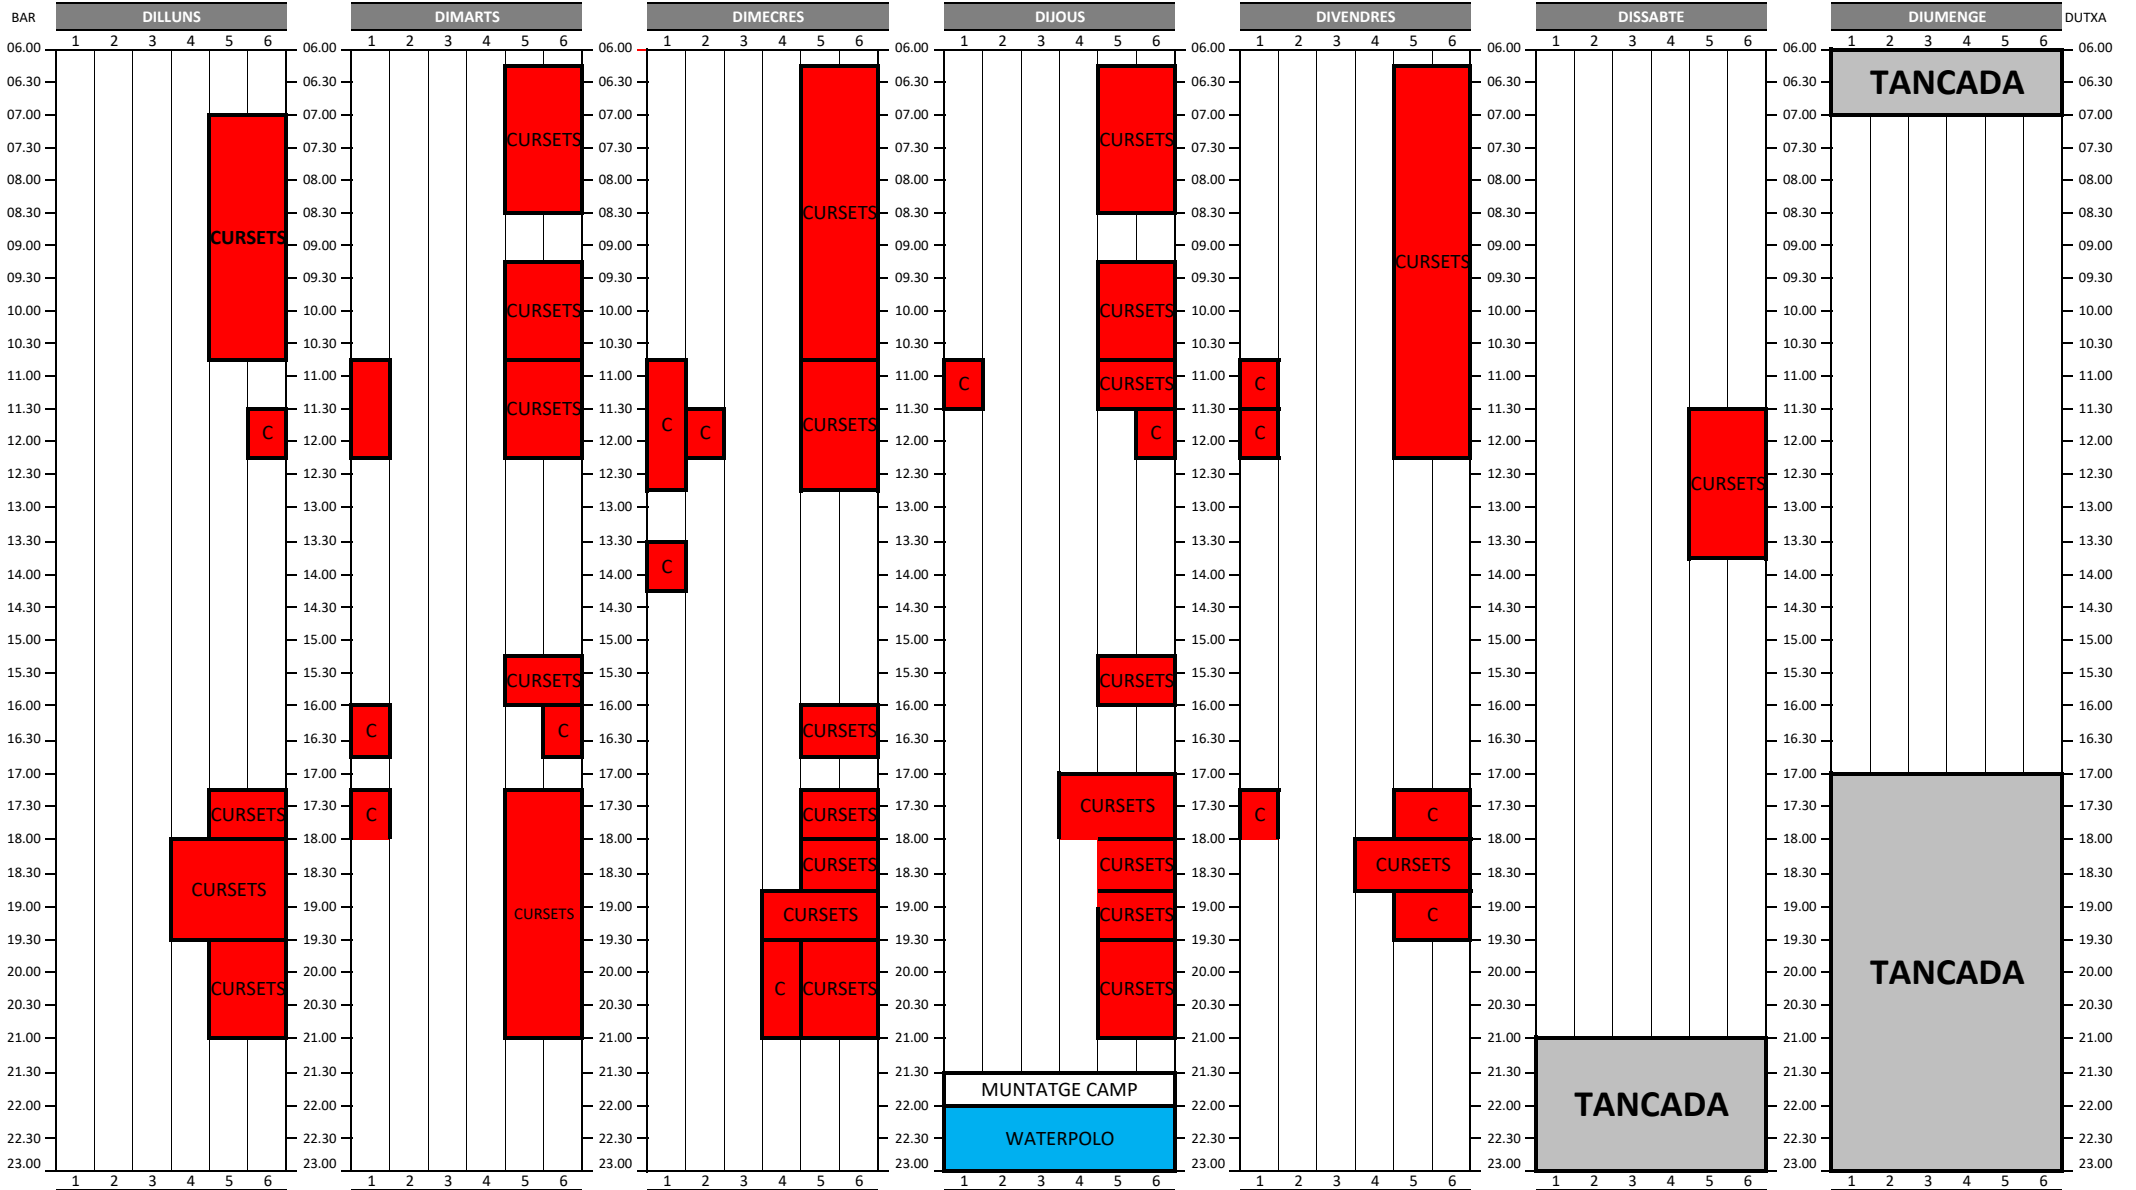

29/5/2023

30/5/2023

31/5/2023

1/6/2023

2/6/2023

3/6/2023

4/6/2023

PISCINA INTERIOR

29/5/2023

30/5/2023

31/5/2023

1/6/2023

2/6/2023

3/6/2023

4/6/2023

PISCINA GLOBUS

29/5/2023

30/5/2023

31/5/2023

1/6/2023

2/6/2023

3/6/2023

4/6/2023

DILLUNS							DIMARTS		DIMECRES		DIJOUS		DIVENDRES		DISSABTE		DIUMENGE	
1	2	3	4	5	6	1	2	1	2	1	2	1	2	1	2	1	2	
06.00																		
06.30																		
07.00																		
07.30																		
08.00																		
08.30																		
09.00																		
09.30																		
10.00																		
10.30																		
11.00																		
11.30																		
12.00																		
12.30																		
13.00																		
13.30																		
14.00																		
14.30																		
15.00																		
15.30																		
16.00																		
16.30																		
17.00																		
17.30																		
18.00																		
18.30																		
19.00																		
19.30																		
20.00																		
20.30																		
21.00																		
21.30																		
22.00																		
22.30																		
23.00																		

TANCADA

TANCADA

TANCADA

PISCINA RODONA