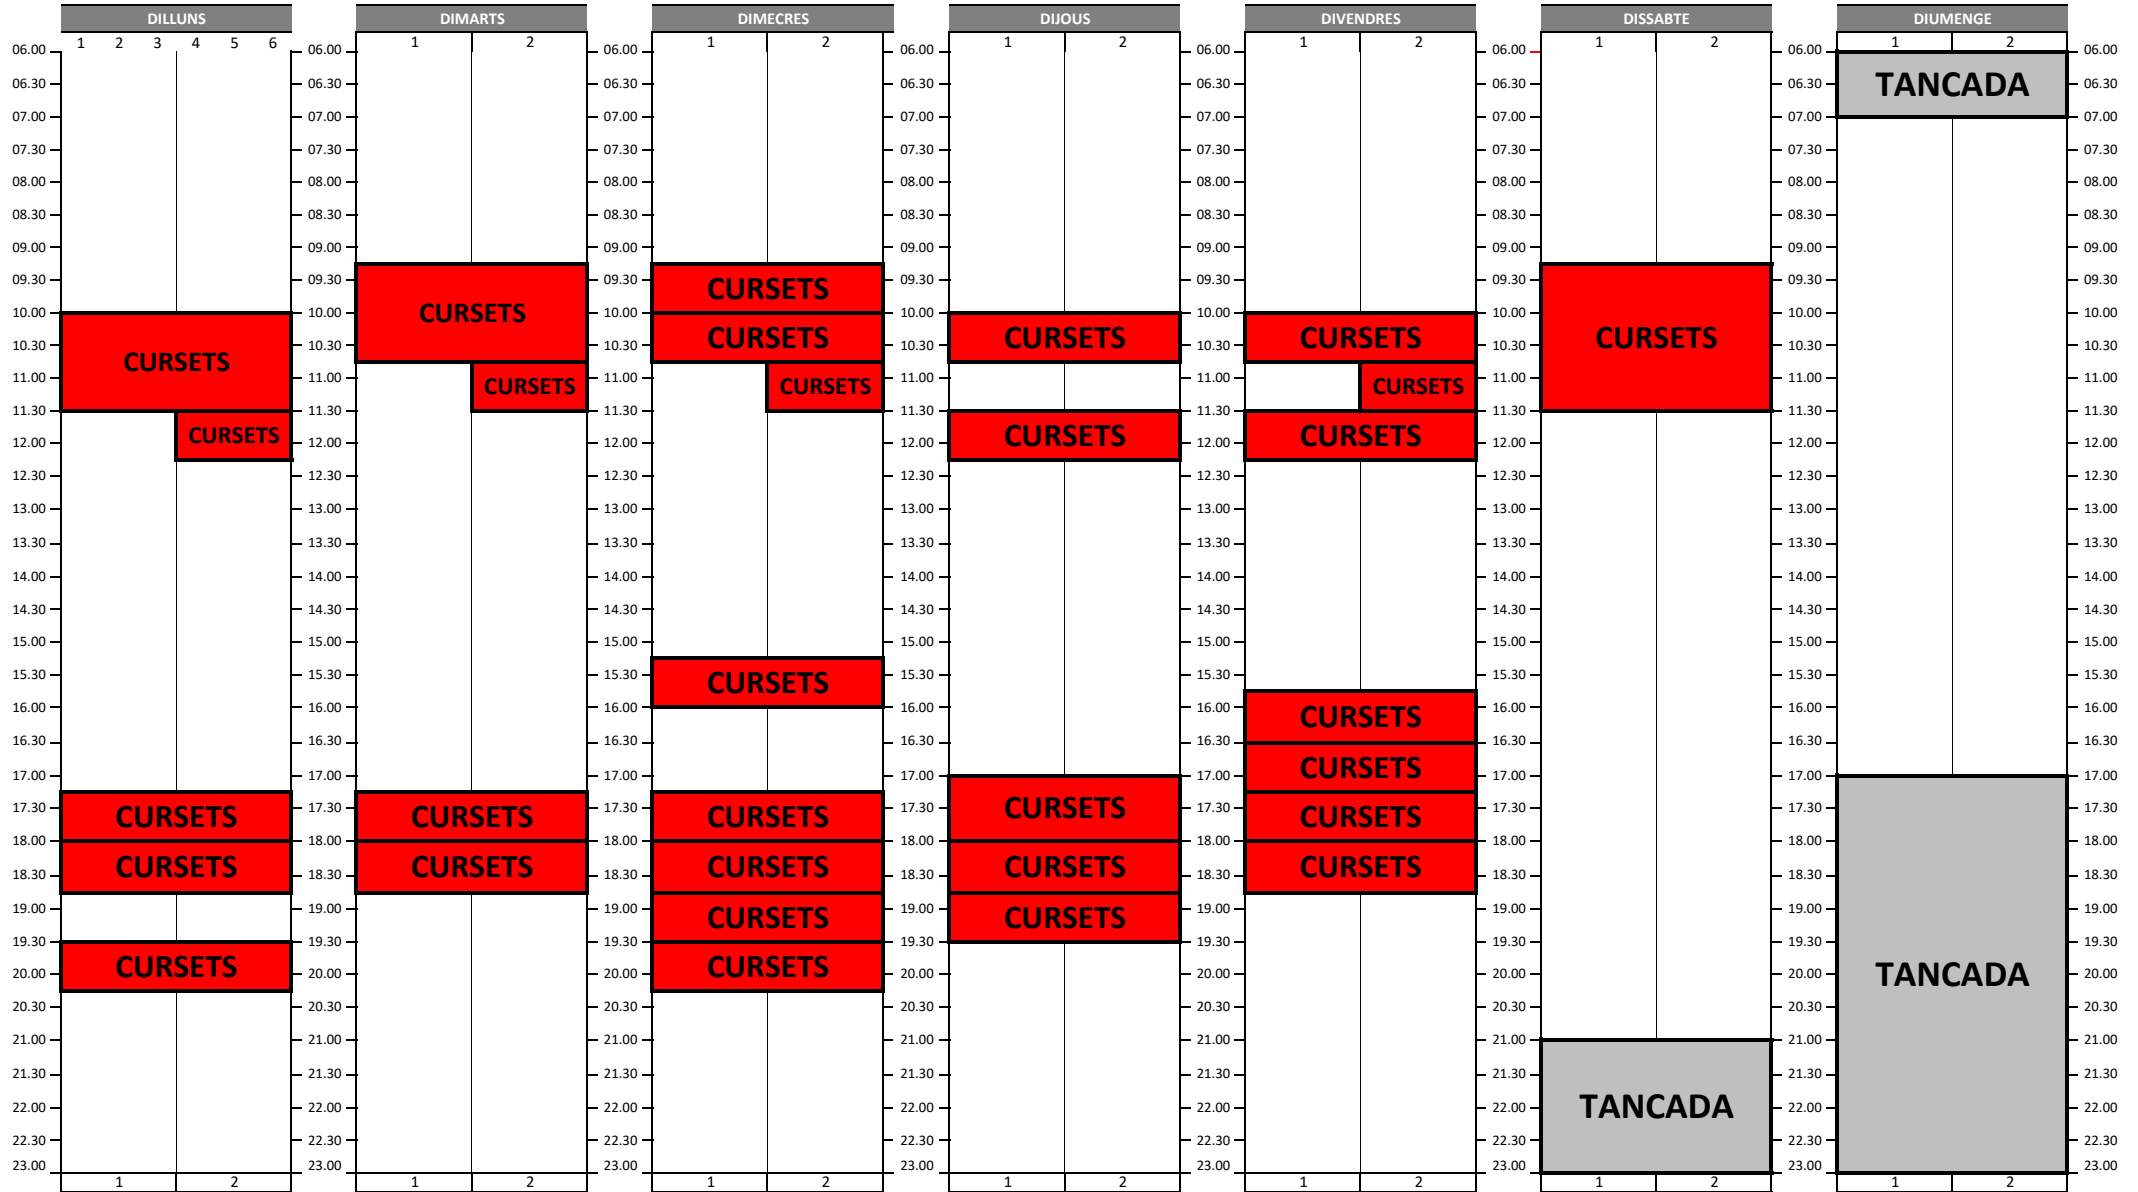

29/5/2023

30/5/2023

31/5/2023

1/6/2023

2/6/2023

3/6/2023

4/6/2023

PISCINA GLOBUS

29/5/2023

30/5/2023

31/5/2023

1/6/2023

2/6/2023

3/6/2023

4/6/2023

PISCINA INFANTIL

29/5/2023

30/5/2023

31/5/2023

1/6/2023

2/6/2023

3/6/2023

4/6/2023

DILLUNS							DIMARTS		DIMECRES		DIJOUS		DIVENDRES		DISSABTE		DIUMENGE	
1	2	3	4	5	6	1	2	1	2	1	2	1	2	1	2	1	2	
06.00																		
06.30																		
07.00																		
07.30																		
08.00																		
08.30																		
09.00																		
09.30																		
10.00																		
10.30																		
11.00																		
11.30																		
12.00																		
12.30																		
13.00																		
13.30																		
14.00																		
14.30																		
15.00																		
15.30																		
16.00																		
16.30																		
17.00																		
17.30																		
18.00																		
18.30																		
19.00																		
19.30																		
20.00																		
20.30																		
21.00																		
21.30																		
22.00																		
22.30																		
23.00																		

TANCADA

TANCADA

TANCADA

PISCINA RODONA