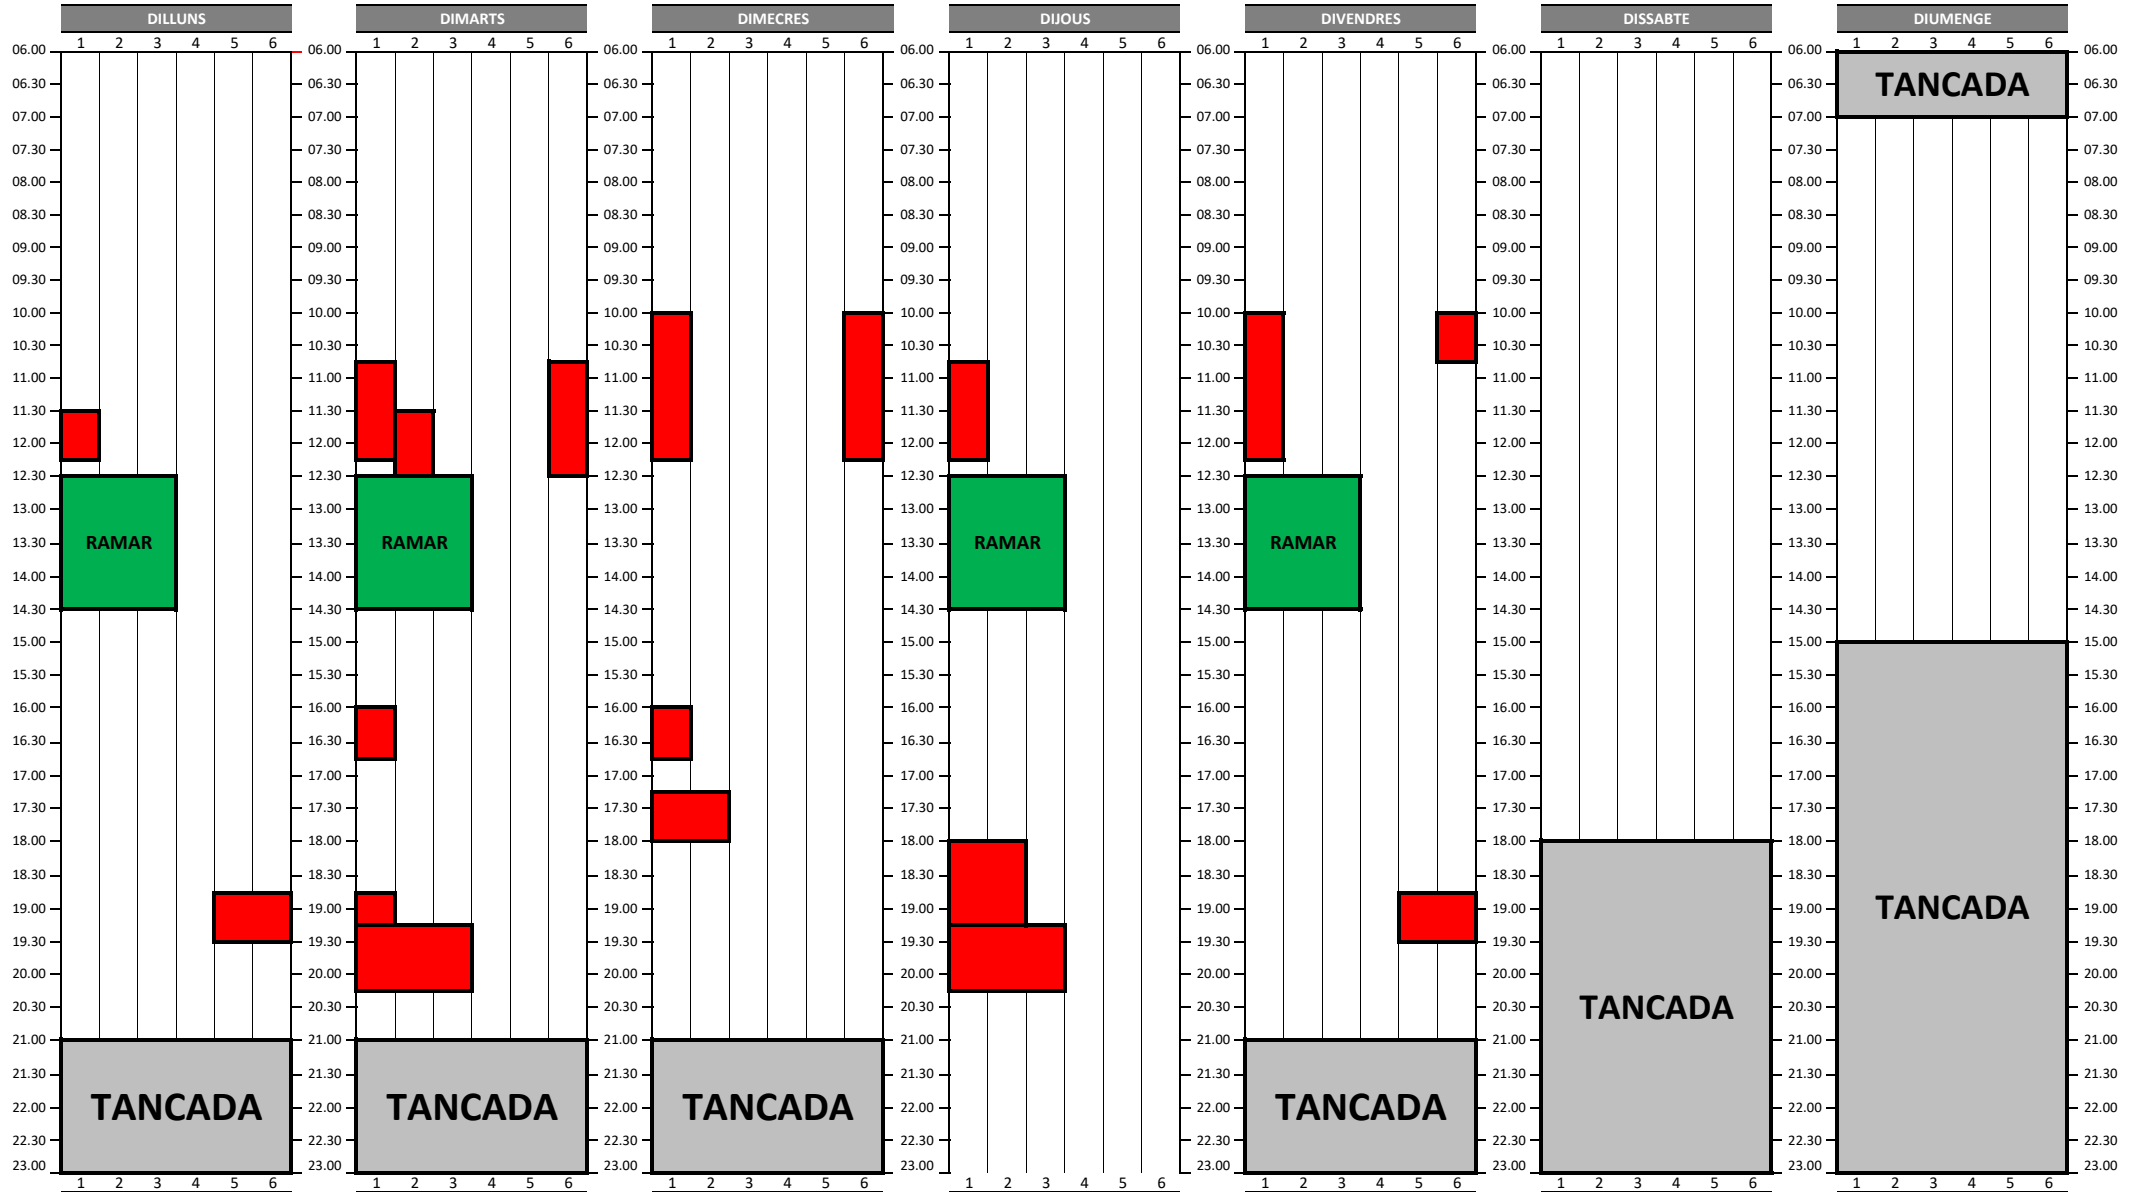

29/5/2023

30/5/2023

31/5/2023

1/6/2023

2/6/2023

3/6/2023

4/6/2023

PISCINA GLOBUS

29/5/2023

30/5/2023

31/5/2023

1/6/2023

2/6/2023

3/6/2023

4/6/2023

PISCINA INFANTIL

29/5/2023

30/5/2023

31/5/2023

1/6/2023

2/6/2023

3/6/2023

4/6/2023

DILLUNS							DIMARTS		DIMECRES		DIJOUS		DIVENDRES		DISSABTE		DIUMENGE	
1	2	3	4	5	6	1	2	1	2	1	2	1	2	1	2	1	2	
06.00																		
06.30																		
07.00																		
07.30																		
08.00																		
08.30																		
09.00																		
09.30																		
10.00																		
10.30																		
11.00																		
11.30																		
12.00																		
12.30																		
13.00																		
13.30																		
14.00																		
14.30																		
15.00																		
15.30																		
16.00																		
16.30																		
17.00																		
17.30																		
18.00																		
18.30																		
19.00																		
19.30																		
20.00																		
20.30																		
21.00																		
21.30																		
22.00																		
22.30																		
23.00																		

TANCADA

TANCADA

TANCADA

PISCINA RODONA