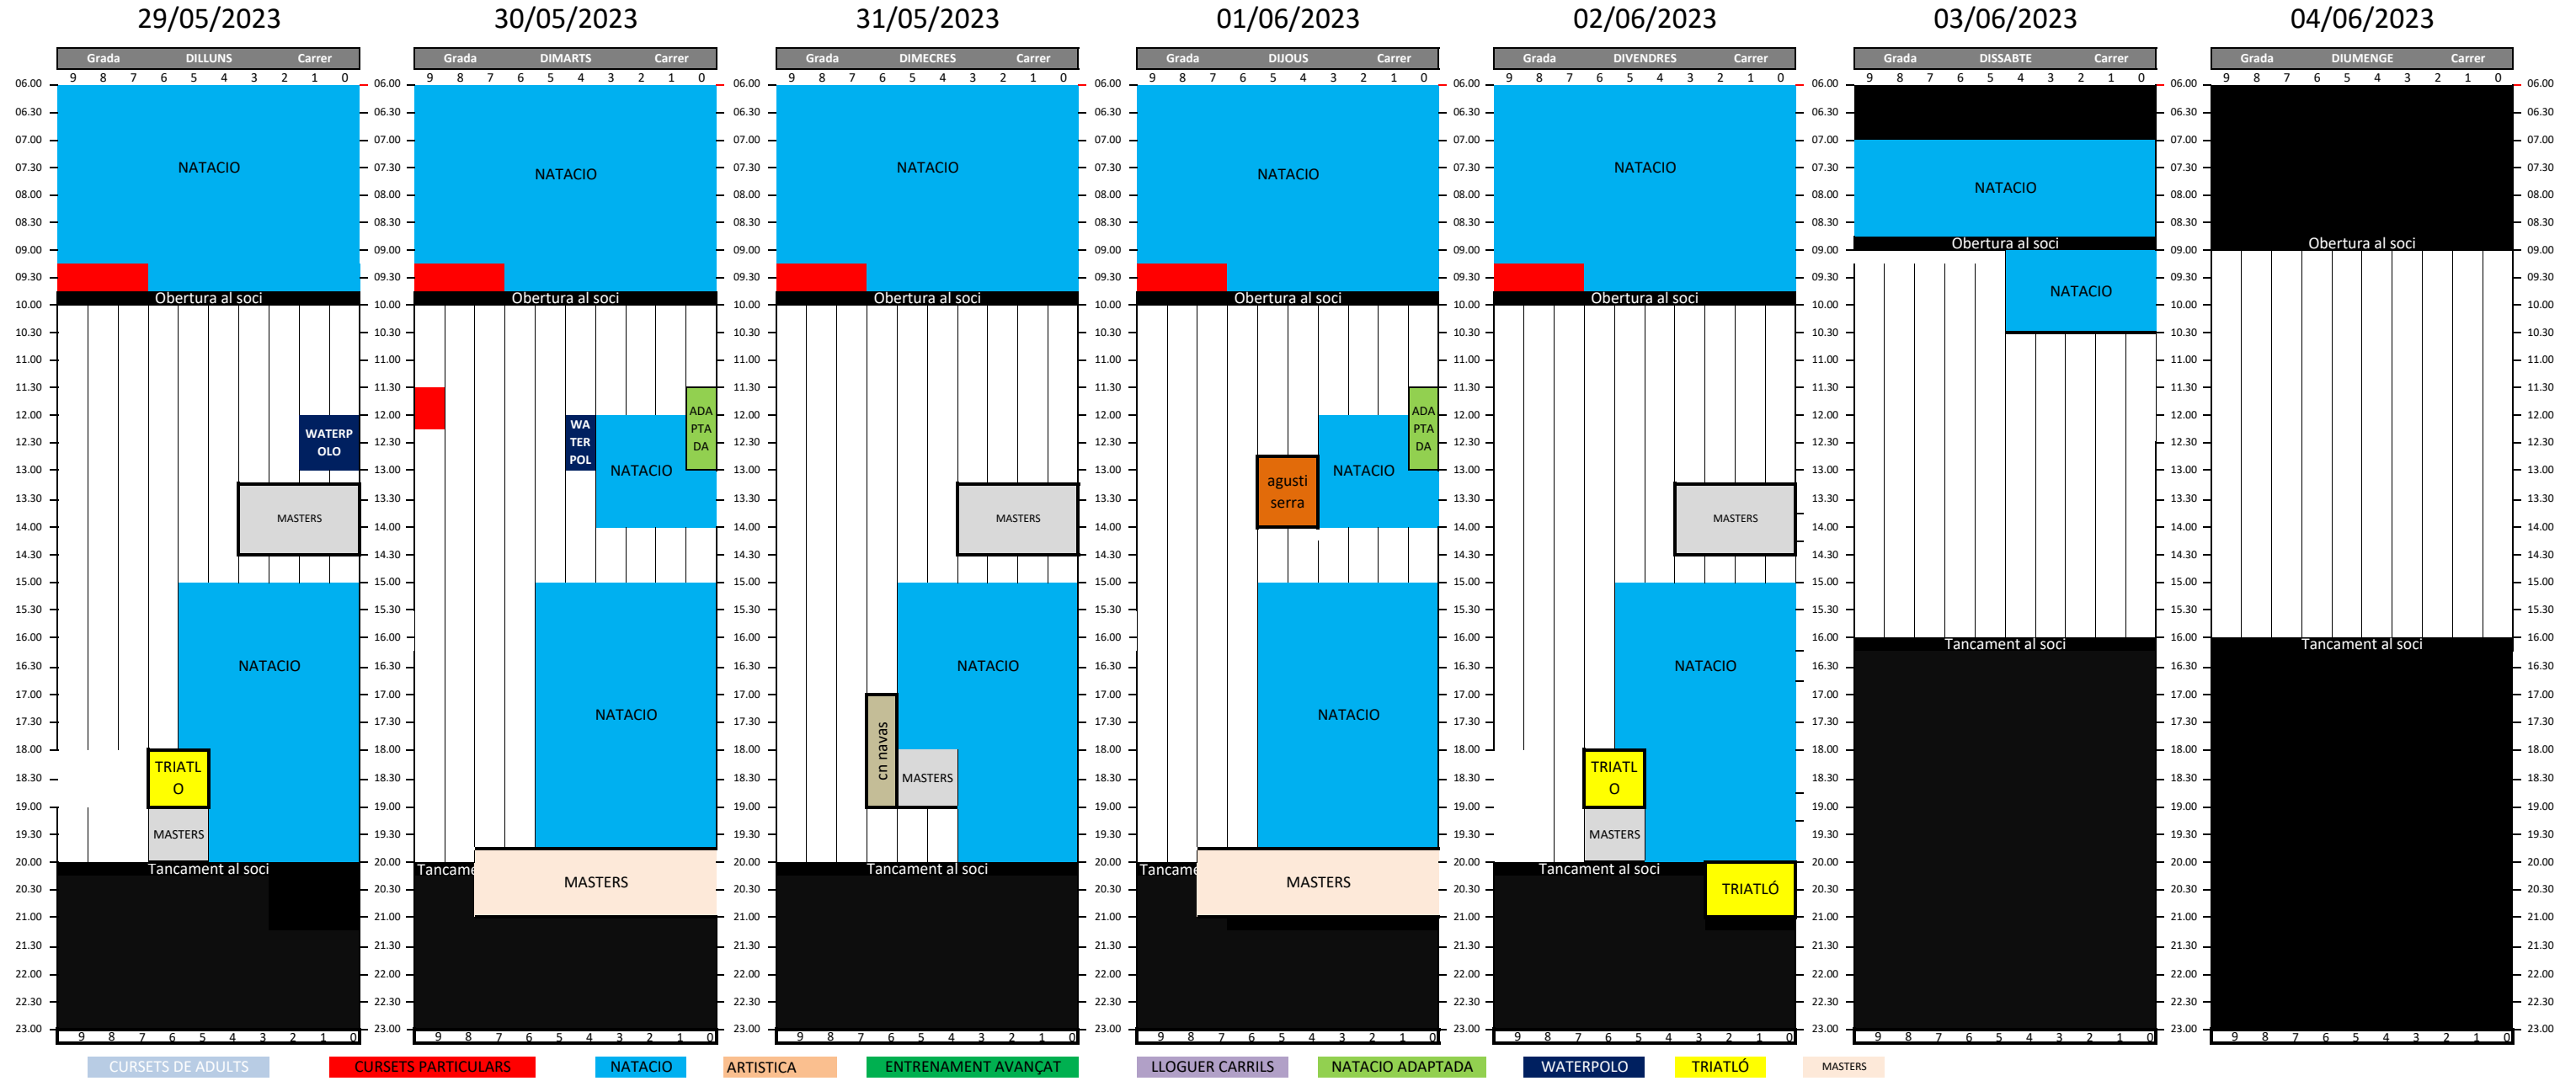

PISCINA 50m INTERIOR

CURSETS DE ADULTS CURSETS PARTICULARS NATACIO ARTISTICA ENTRENAMENT AVANÇAT LLOGUER CARRILS NATACIO ADAPTADA WATERPOLO TRIATLÓ MASTERS ST CLARA

# Piscina Exterior

# PISCINA DE 33m

PISCINA AIGUAJOCS