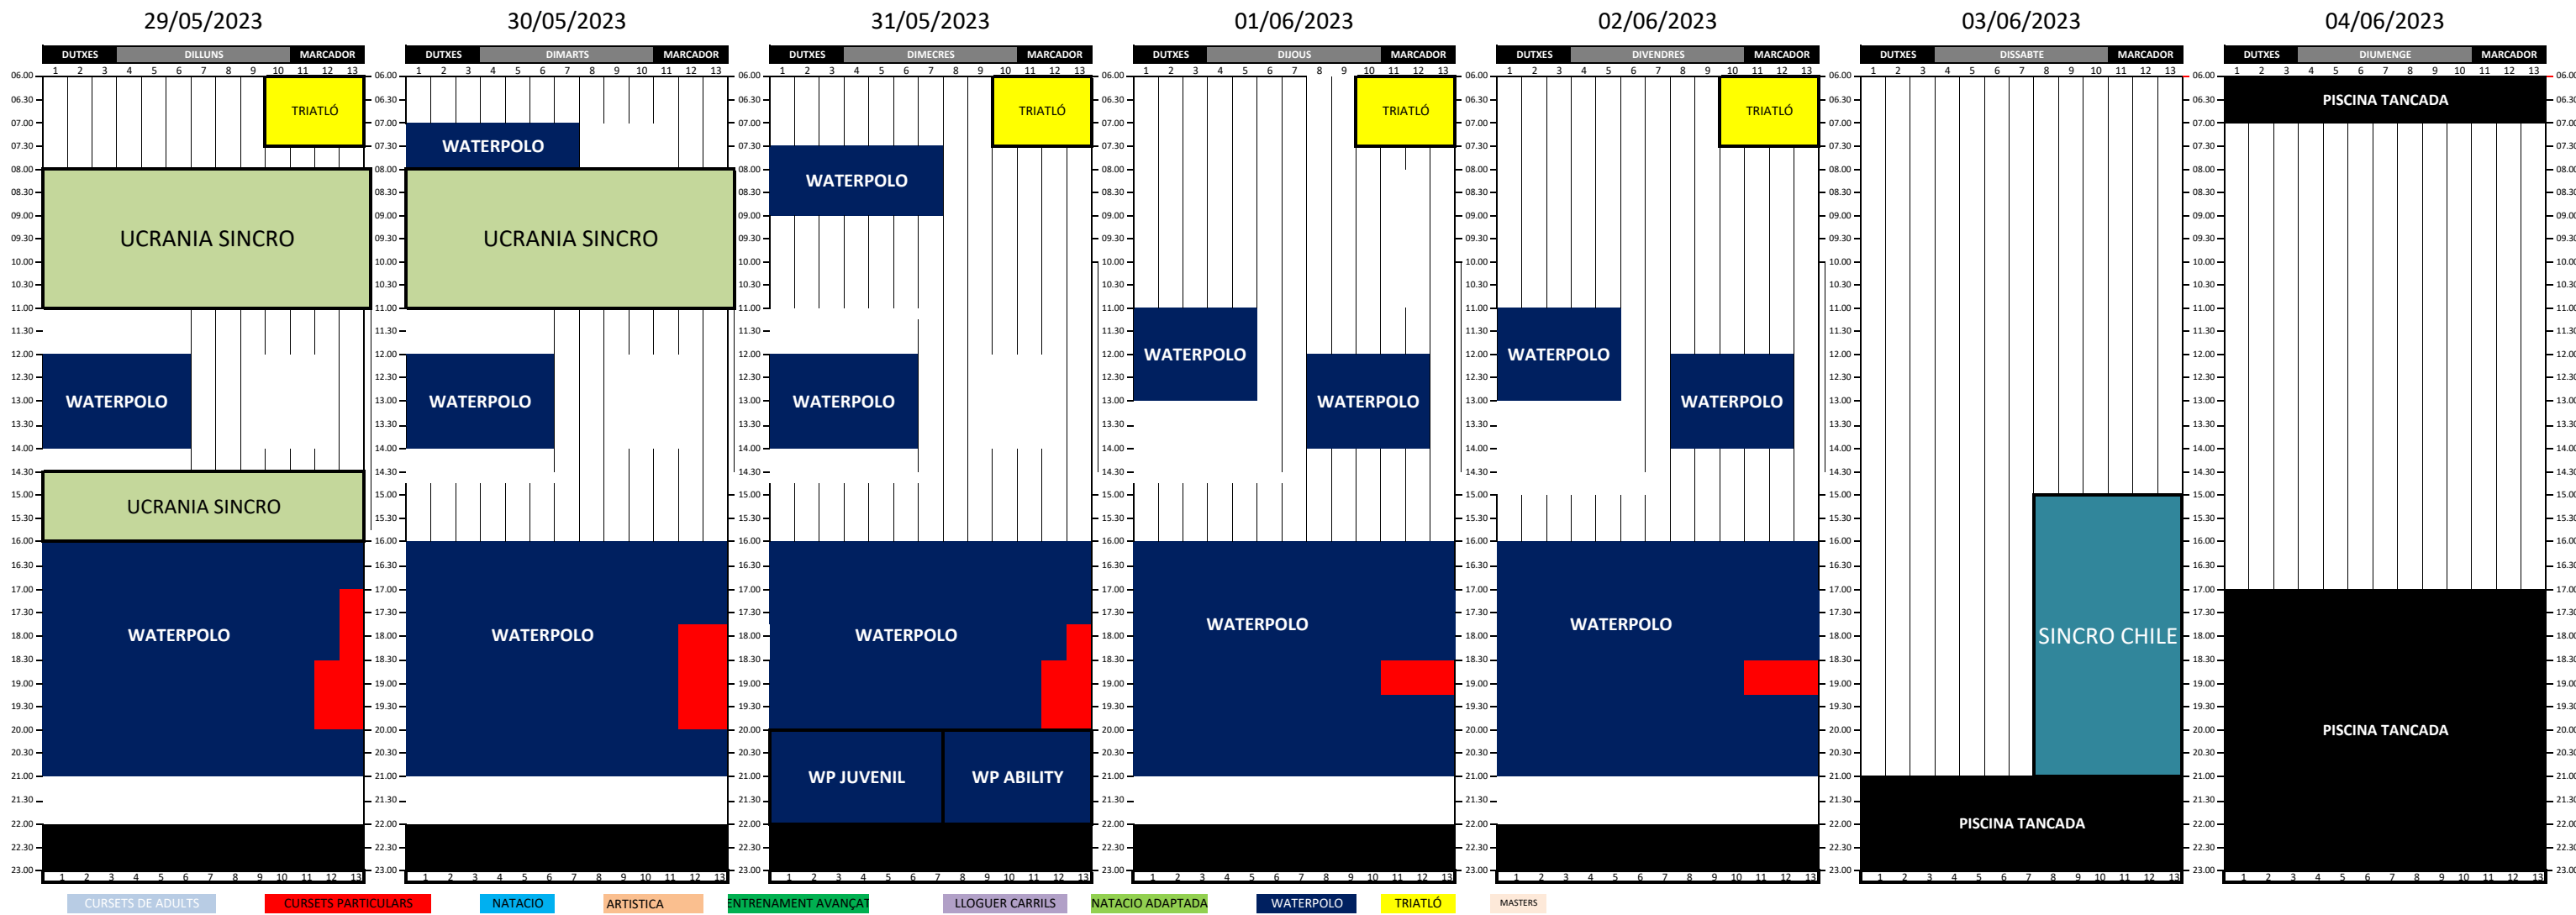

PISCINA 50m INTERIOR

CURSETS DE ADULTS CURSETS PARTICULARS NATACIO ARTISTICA ENTRENAMENT AVANÇAT LLOGUER CARRILS NATACIO ADAPTADA WATERPOLO TRIATLÓ MASTERS ST CLARA

# Piscina Exterior

# PISCINA DE 33m

PISCINA AIGUAJOCS