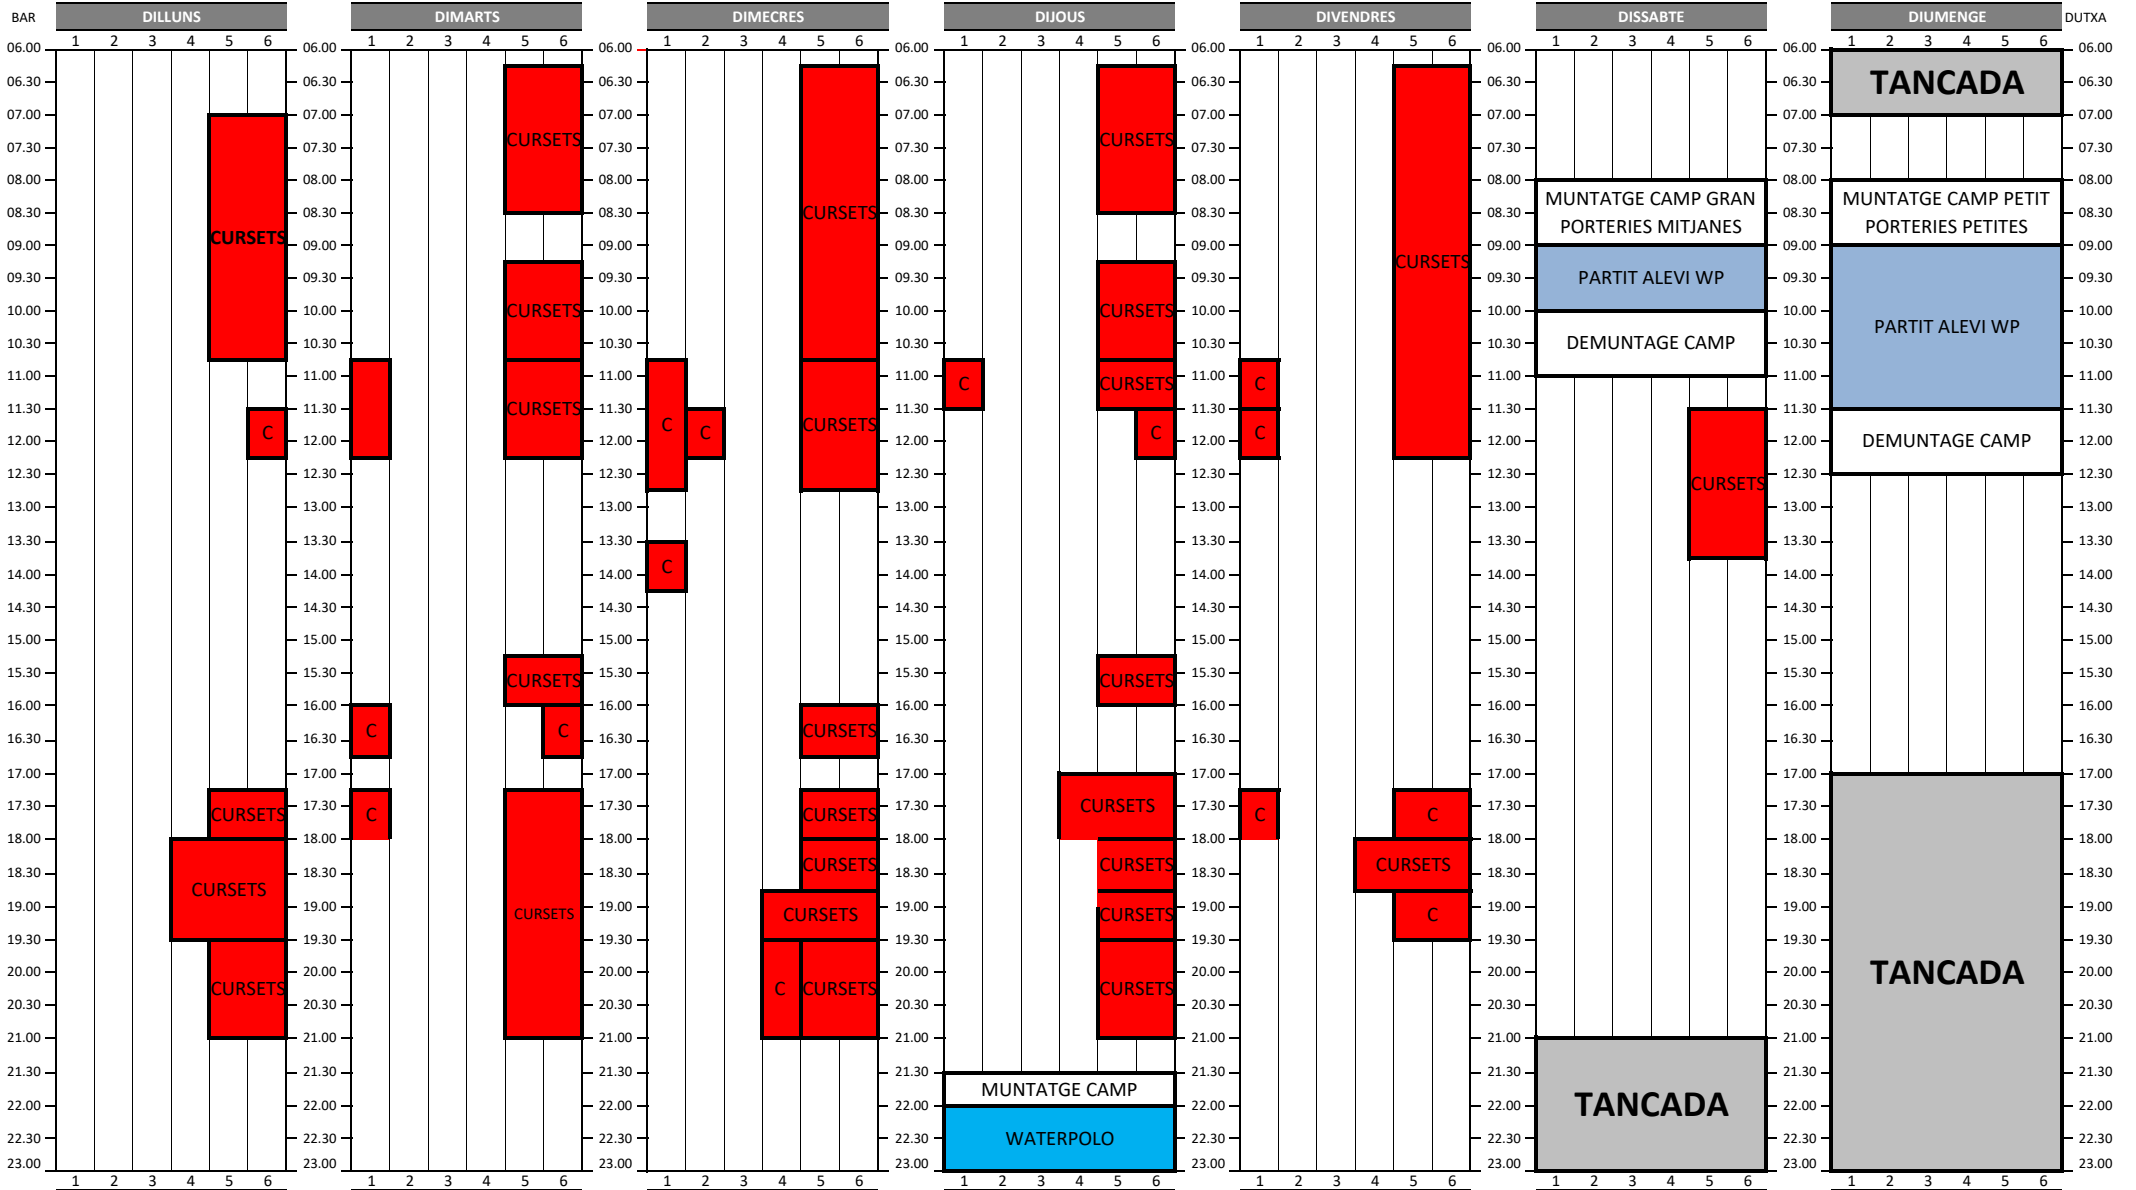

22/5/2023

23/5/2023

24/5/2023

25/5/2023

26/5/2023

27/5/2023

28/5/2023

PISCINA INTERIOR