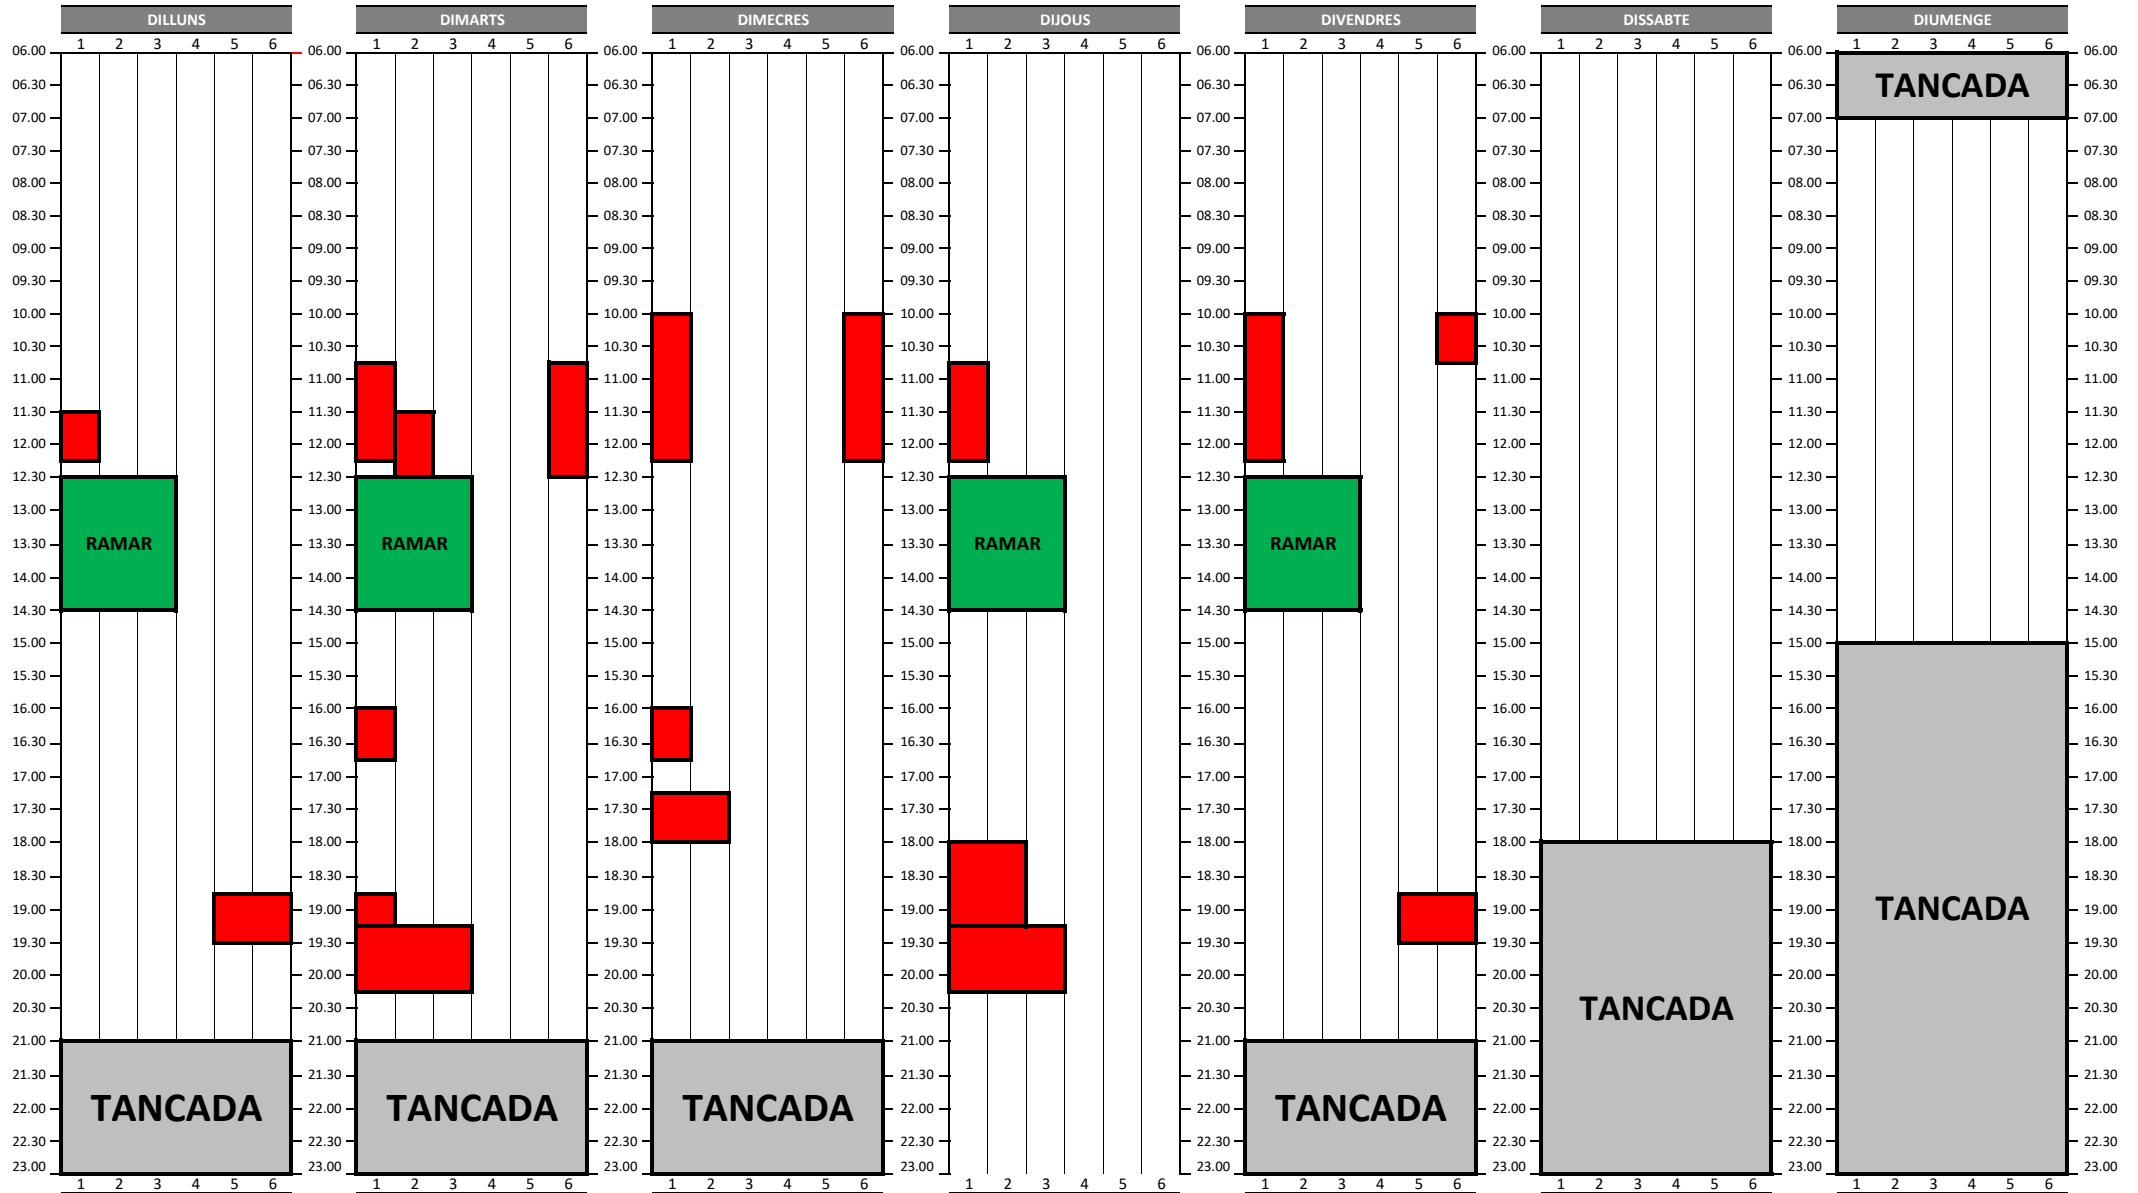

22/5/2023

23/5/2023

24/5/2023

25/5/2023

26/5/2023

27/5/2023

28/5/2023

PISCINA GLOBUS

22/5/2023

23/5/2023

24/5/2023

25/5/2023

26/5/2023

27/5/2023

28/5/2023

PISCINA INFANTIL

22/5/2023

23/5/2023

24/5/2023

25/5/2023

26/5/2023

27/5/2023

28/5/2023

DILLUNS							DIMARTS		DIMECRES		DIJOUS		DIVENDRES		DISSABTE		DIUMENGE	
1	2	3	4	5	6	1	2	1	2	1	2	1	2	1	2	1	2	
06.00																		
06.30																		
07.00																		
07.30																		
08.00																		
08.30																		
09.00																		
09.30																		
10.00																		
10.30																		
11.00																		
11.30																		
12.00																		
12.30																		
13.00																		
13.30																		
14.00																		
14.30																		
15.00																		
15.30																		
16.00																		
16.30																		
17.00																		
17.30																		
18.00																		
18.30																		
19.00																		
19.30																		
20.00																		
20.30																		
21.00																		
21.30																		
22.00																		
22.30																		
23.00																		

TANCADA

TANCADA

TANCADA

PISCINA RODONA