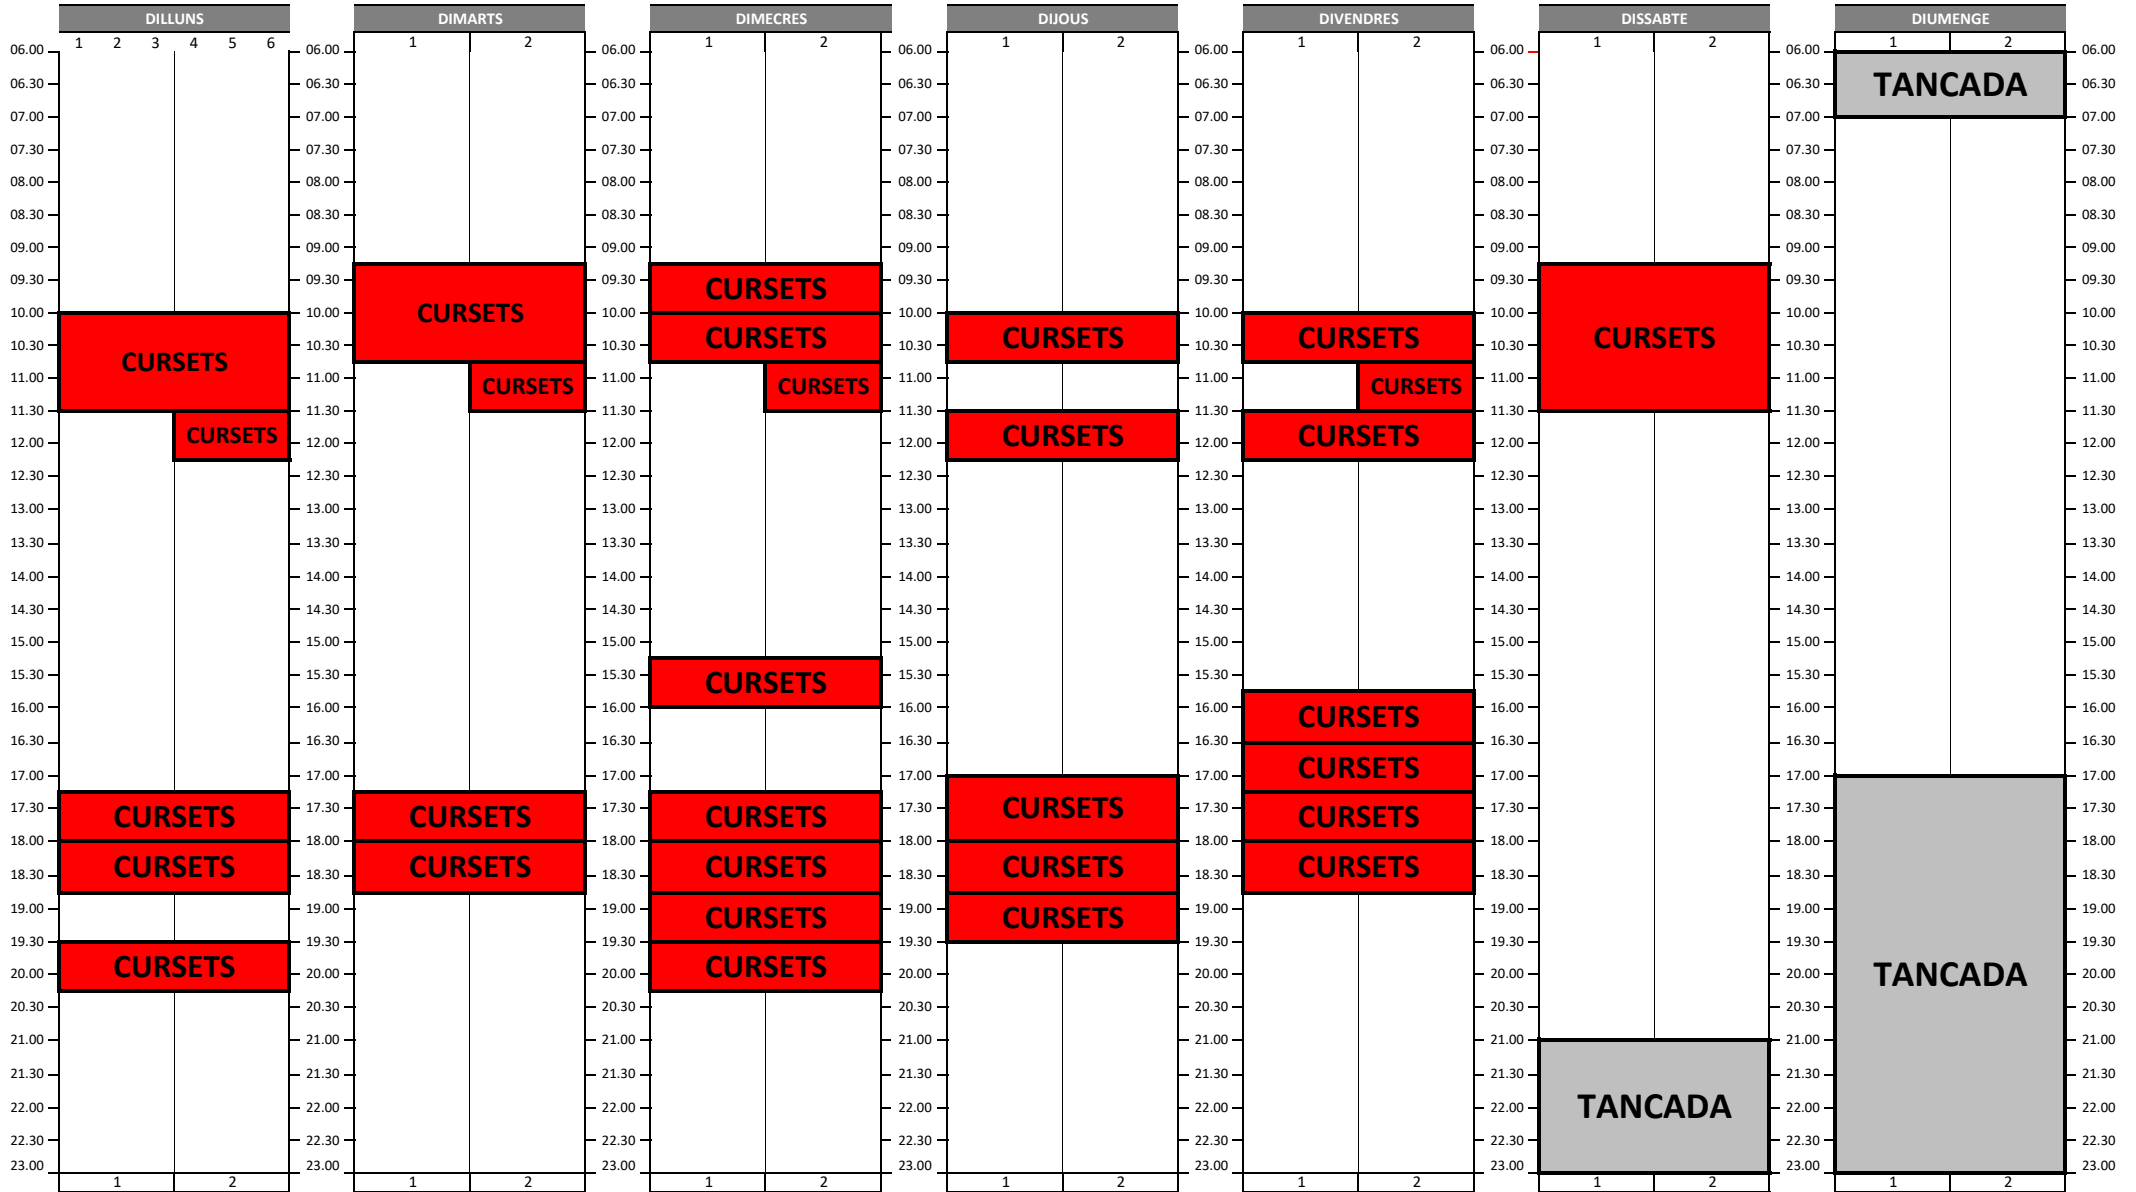

22/5/2023

23/5/2023

24/5/2023

25/5/2023

26/5/2023

27/5/2023

28/5/2023

PISCINA GLOBUS

22/5/2023

23/5/2023

24/5/2023

25/5/2023

26/5/2023

27/5/2023

28/5/2023

PISCINA INFANTIL

22/5/2023

23/5/2023

24/5/2023

25/5/2023

26/5/2023

27/5/2023

28/5/2023

DILLUNS							DIMARTS		DIMECRES		DIJOUS		DIVENDRES		DISSABTE		DIUMENGE	
1	2	3	4	5	6	1	2	1	2	1	2	1	2	1	2	1	2	
06.00																		
06.30																		
07.00																		
07.30																		
08.00																		
08.30																		
09.00																		
09.30																		
10.00																		
10.30																		
11.00																		
11.30																		
12.00																		
12.30																		
13.00																		
13.30																		
14.00																		
14.30																		
15.00																		
15.30																		
16.00																		
16.30																		
17.00																		
17.30																		
18.00																		
18.30																		
19.00																		
19.30																		
20.00																		
20.30																		
21.00																		
21.30																		
22.00																		
22.30																		
23.00																		

TANCADA

TANCADA

TANCADA

PISCINA RODONA