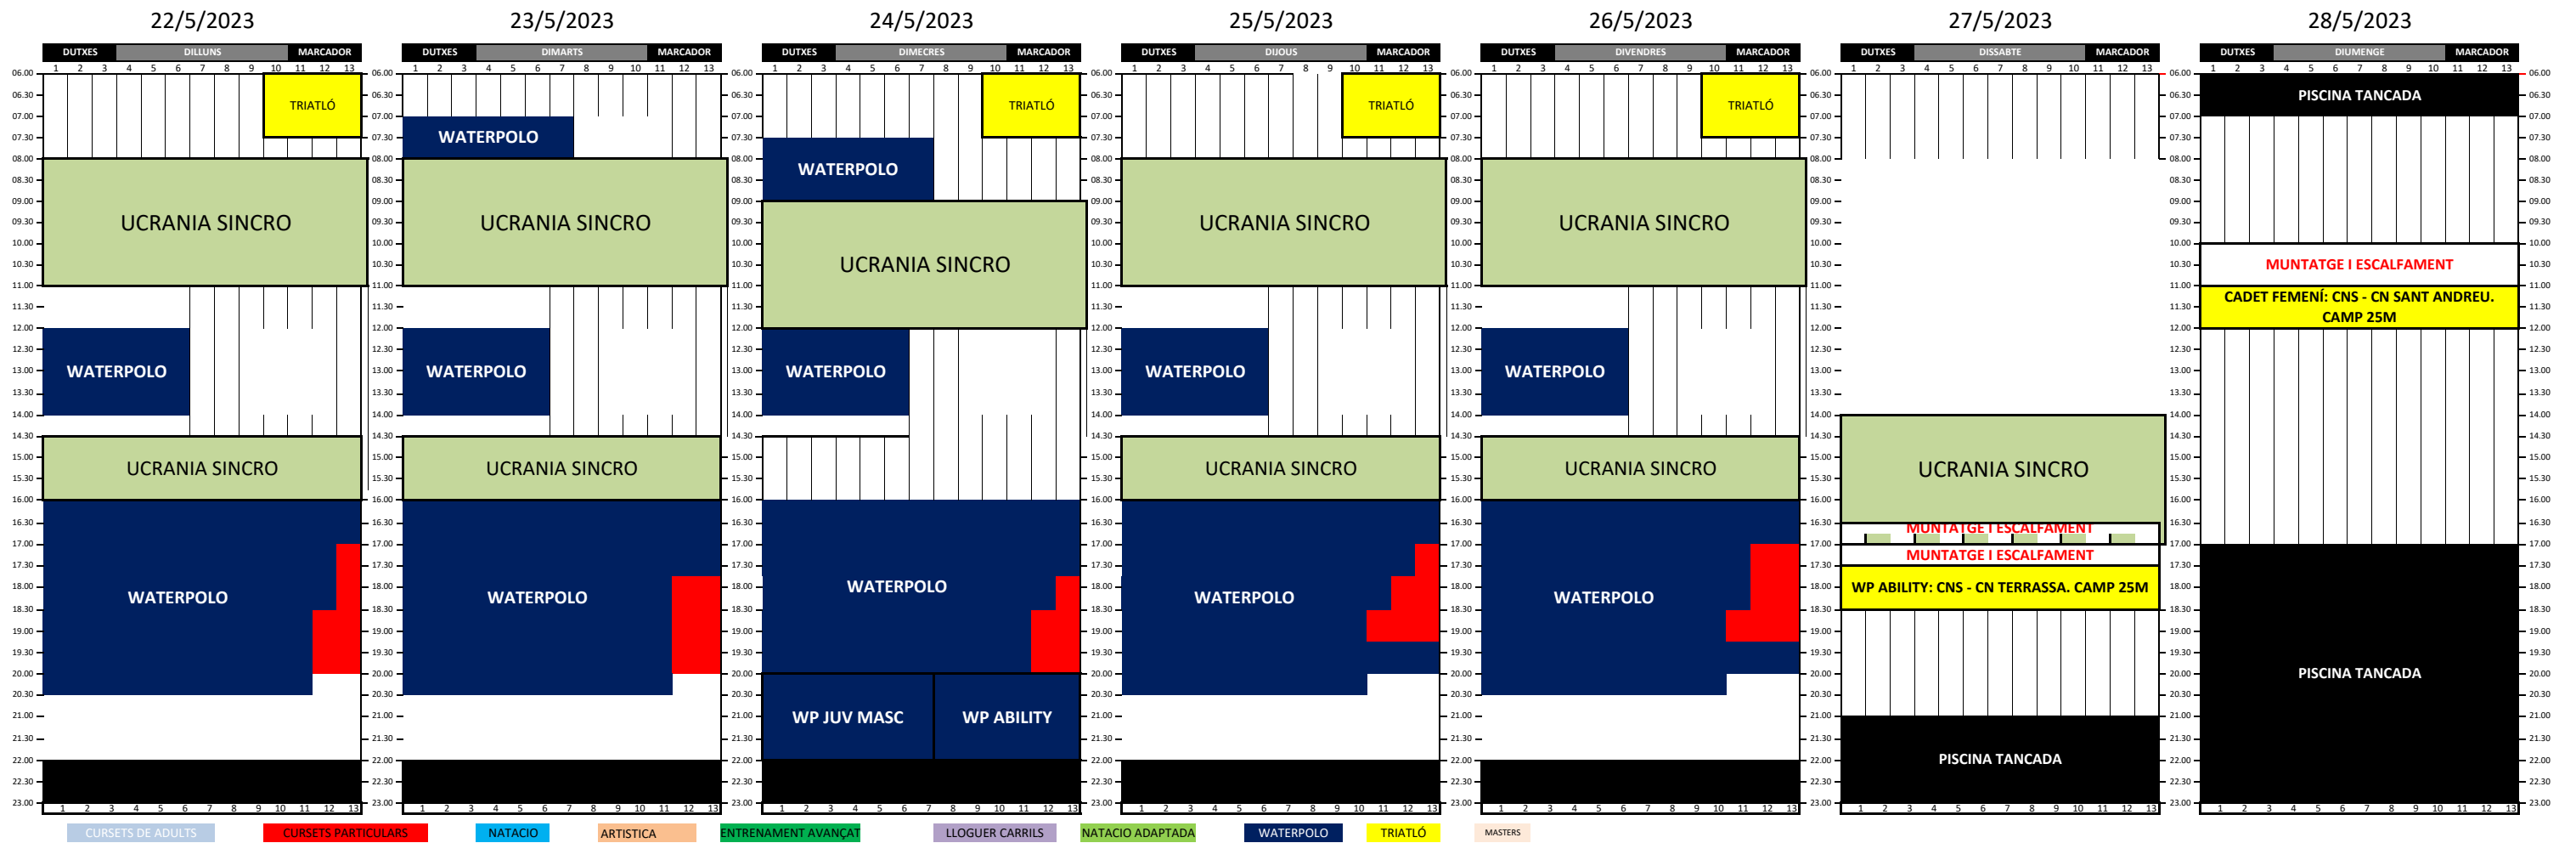

PISCINA 50m INTERIOR

CURSOS DE ADULTS CURSOS PARTICULARS NATACIO ARTISTICA ENTRENAMENT AVANÇAT LLOGUER CARRILS NATACIO ADAPTADA WATERPOLO TRIALTÓ MASTERS ST CLARA

Piscina Exterior

PISCINA DE 33m

- CURSETS DE ADULTS
- CURSETS PARTICULARS
- NATACIO
- ARTISTICA
- ENTRENAMENT AVANÇAT
- LLOGUER CARRILS
- NATACIO ADAPTADA
- WATERPOLO
- TRIATLÓ
- MASTERS

PISCINA AIGUAJOCS