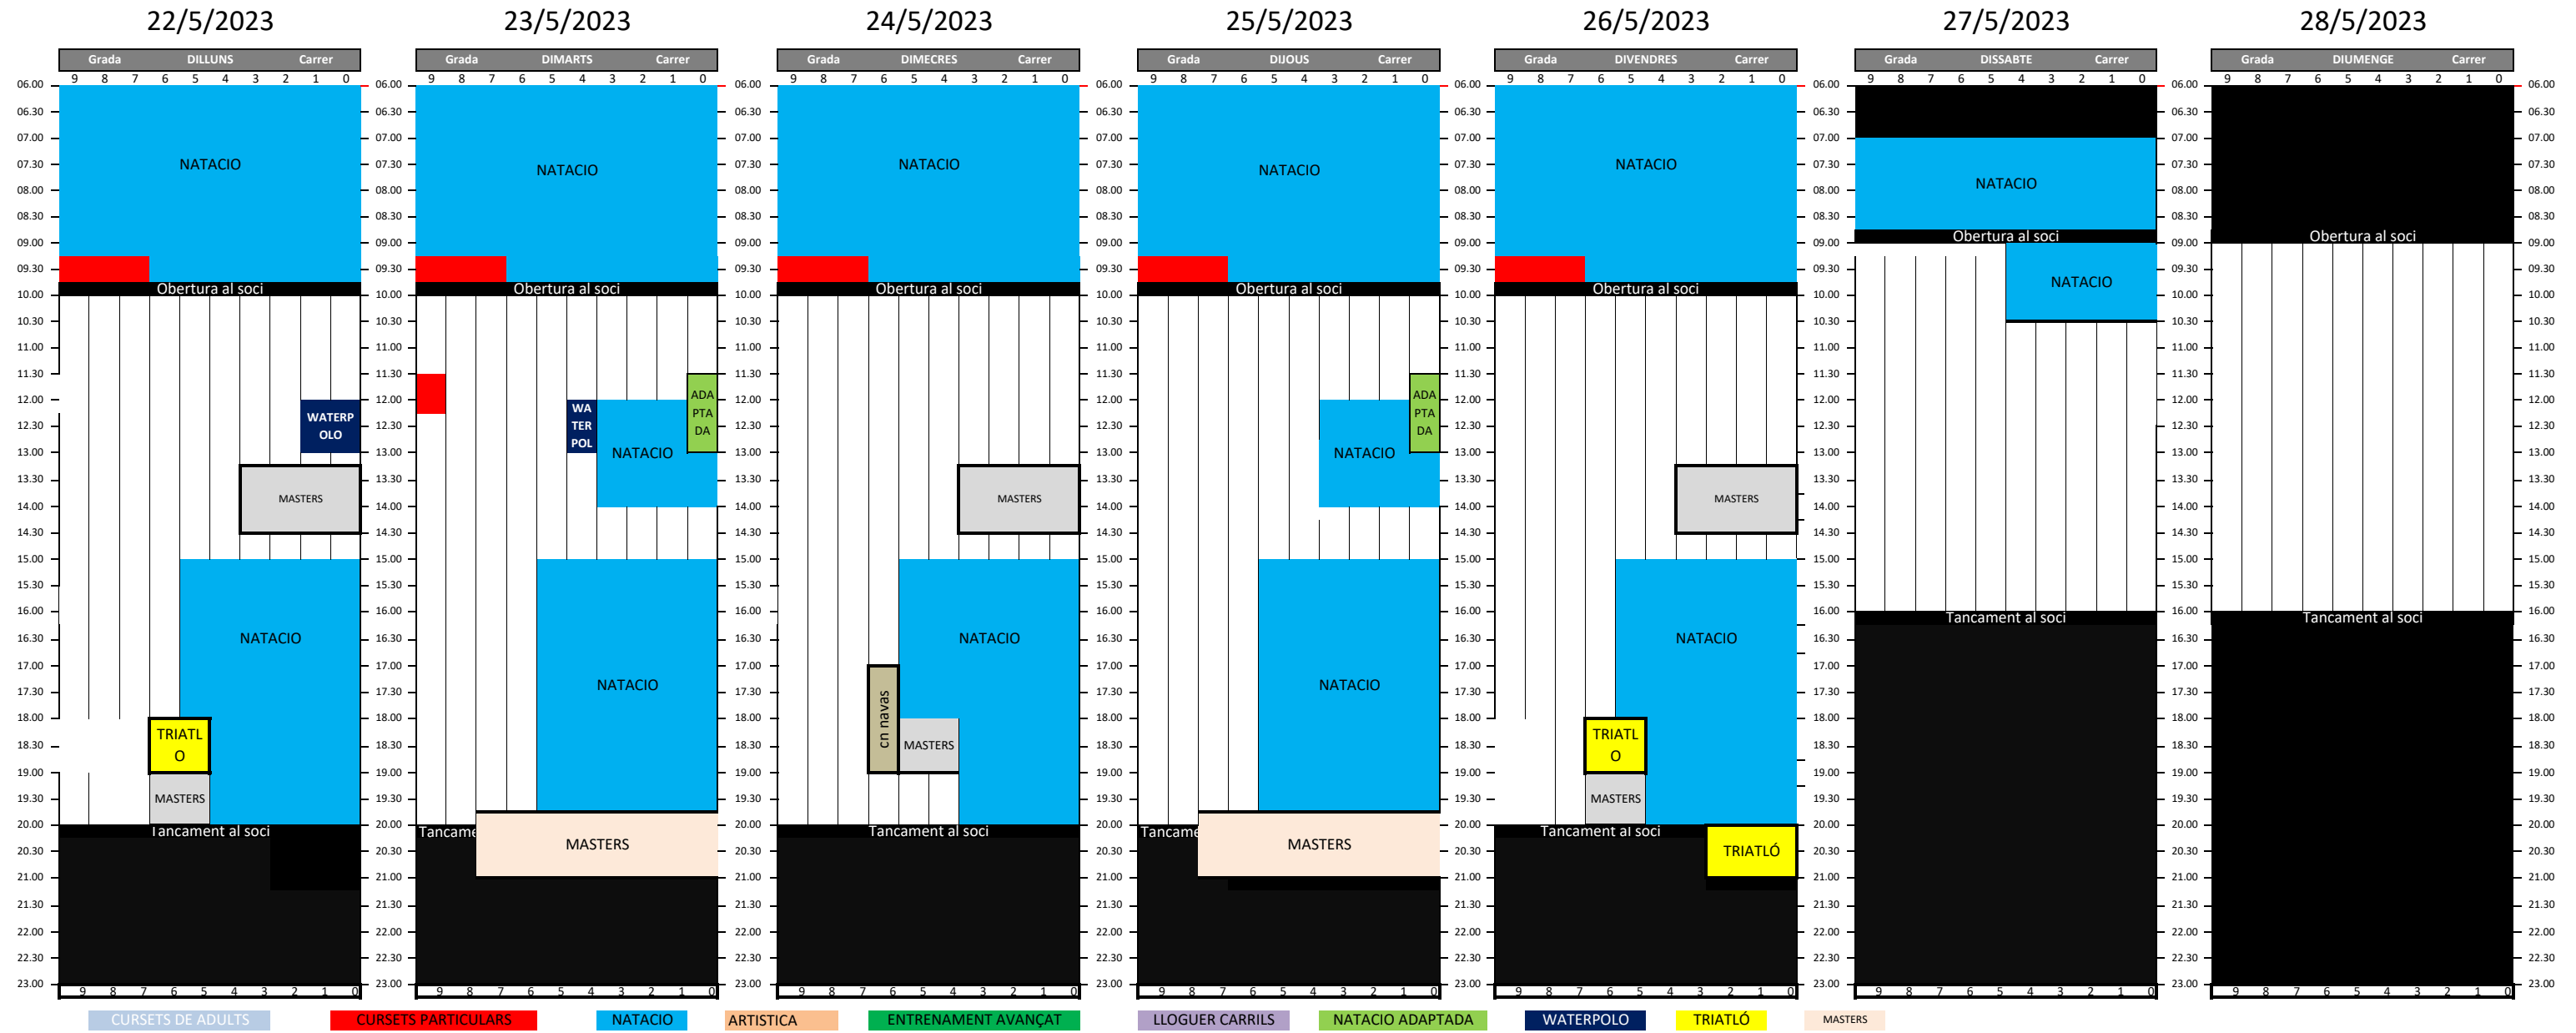

PISCINA 50m INTERIOR

CURSOS DE ADULTS CURSOS PARTICULARS NATACIO ARTISTICA ENTRENAMENT AVANÇAT LLOGUER CARRILS NATACIO ADAPTADA WATERPOLO TRIALTÓ MASTERS ST CLARA

Piscina Exterior

PISCINA DE 33m

- CURSETS DE ADULTS
- CURSETS PARTICULARS
- NATACIO
- ARTISTICA
- ENTRENAMENT AVANÇAT
- LLOGUER CARRILS
- NATACIO ADAPTADA
- WATERPOLO
- TRIATLÓ
- MASTERS

PISCINA AIGUAJOCS