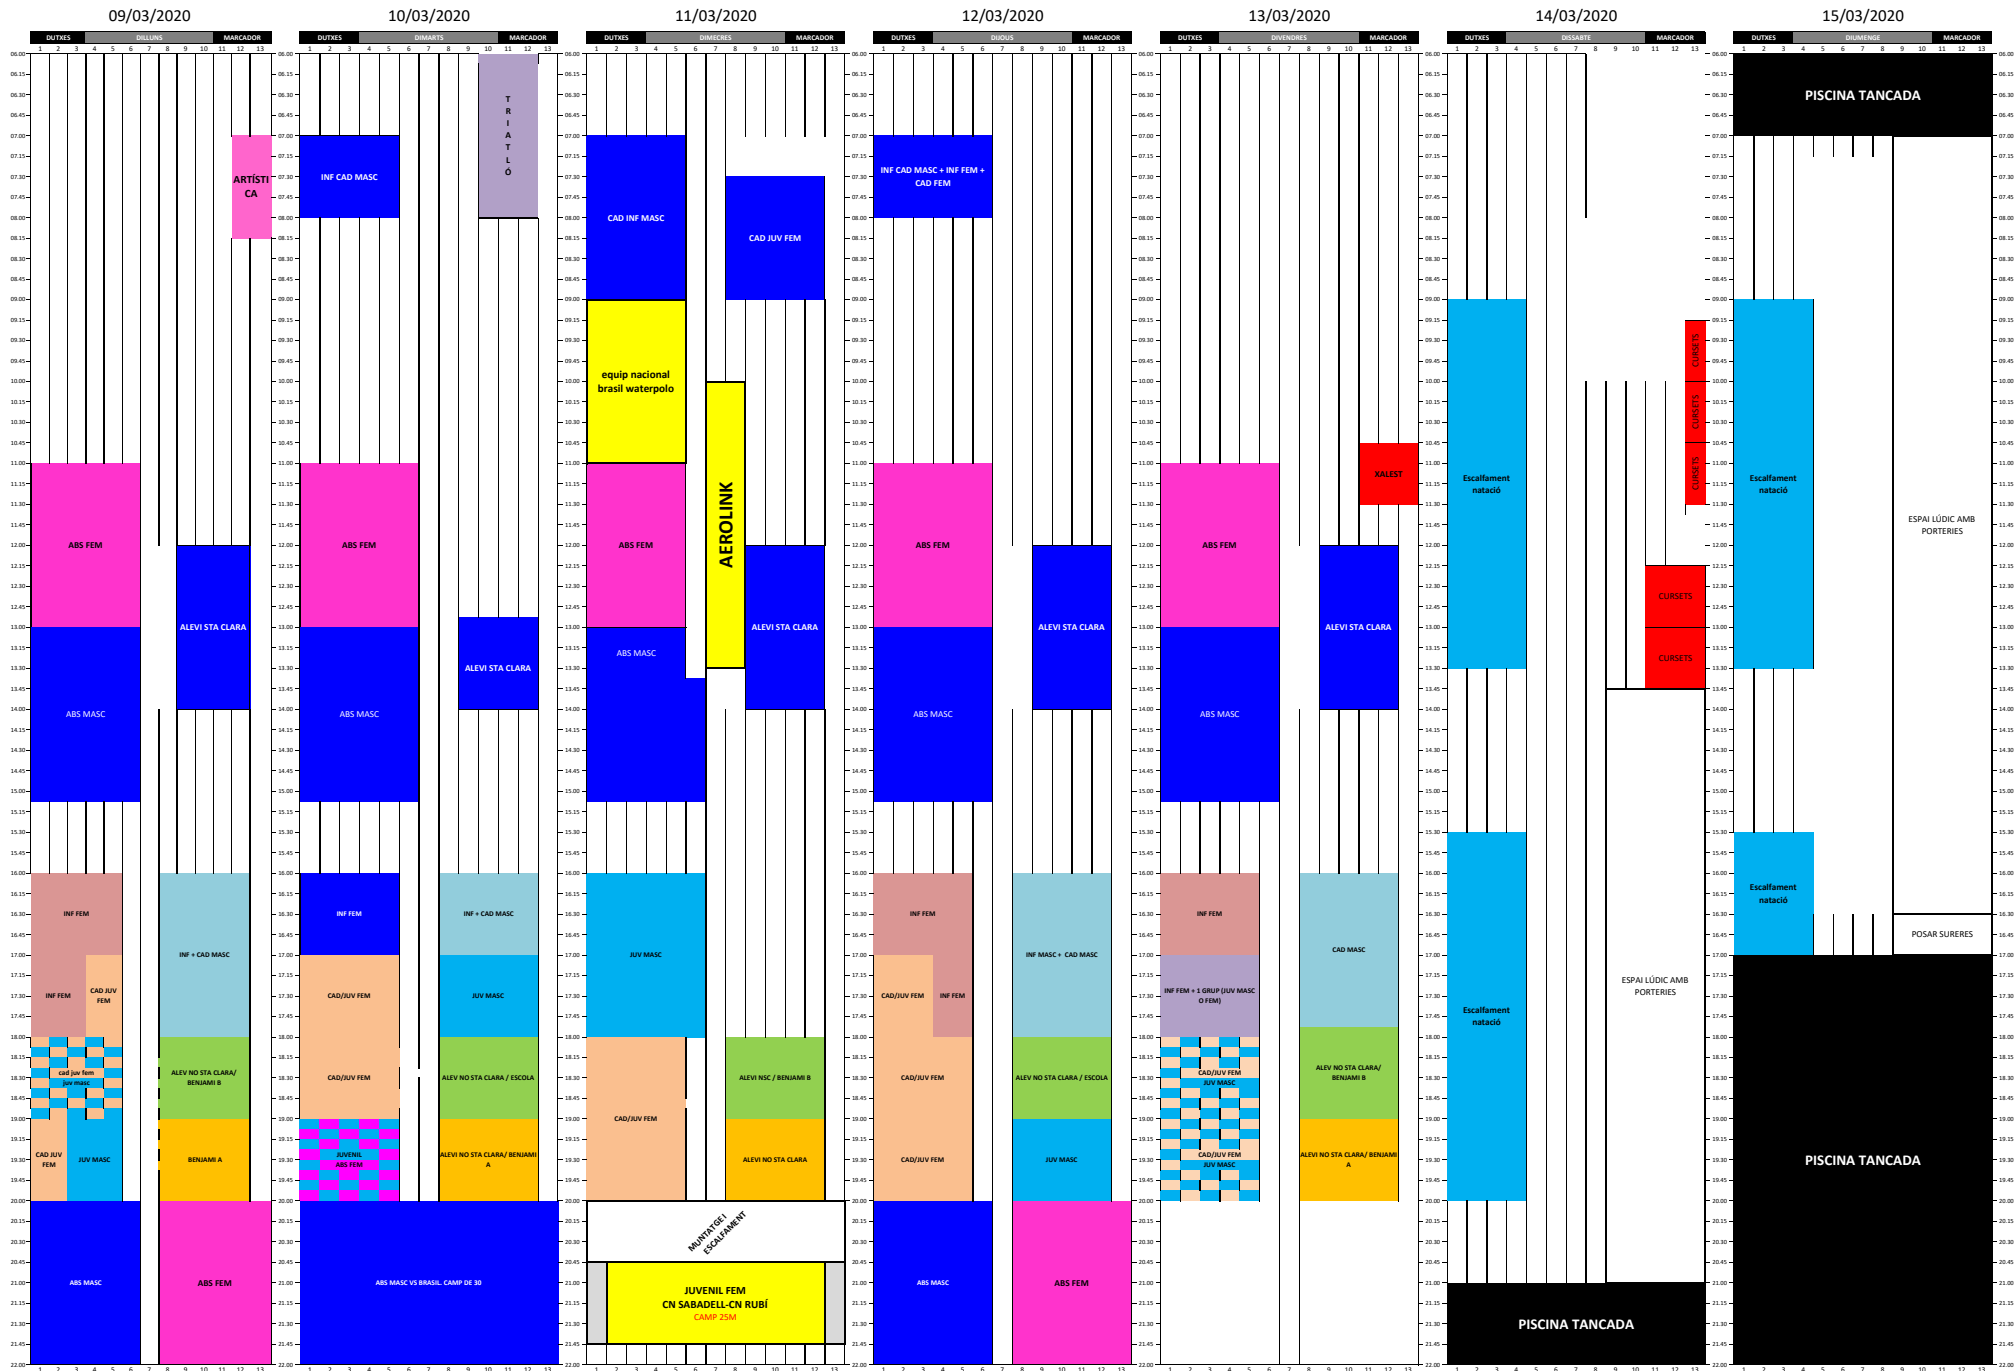

PISCINA 50m INTERIOR

PISCINA DE 33m

Piscina Exterior

09/03/2020

10/03/2020

11/03/2020

12/03/2020

13/03/2020

14/03/2020

15/03/2020

AIGUAJOC