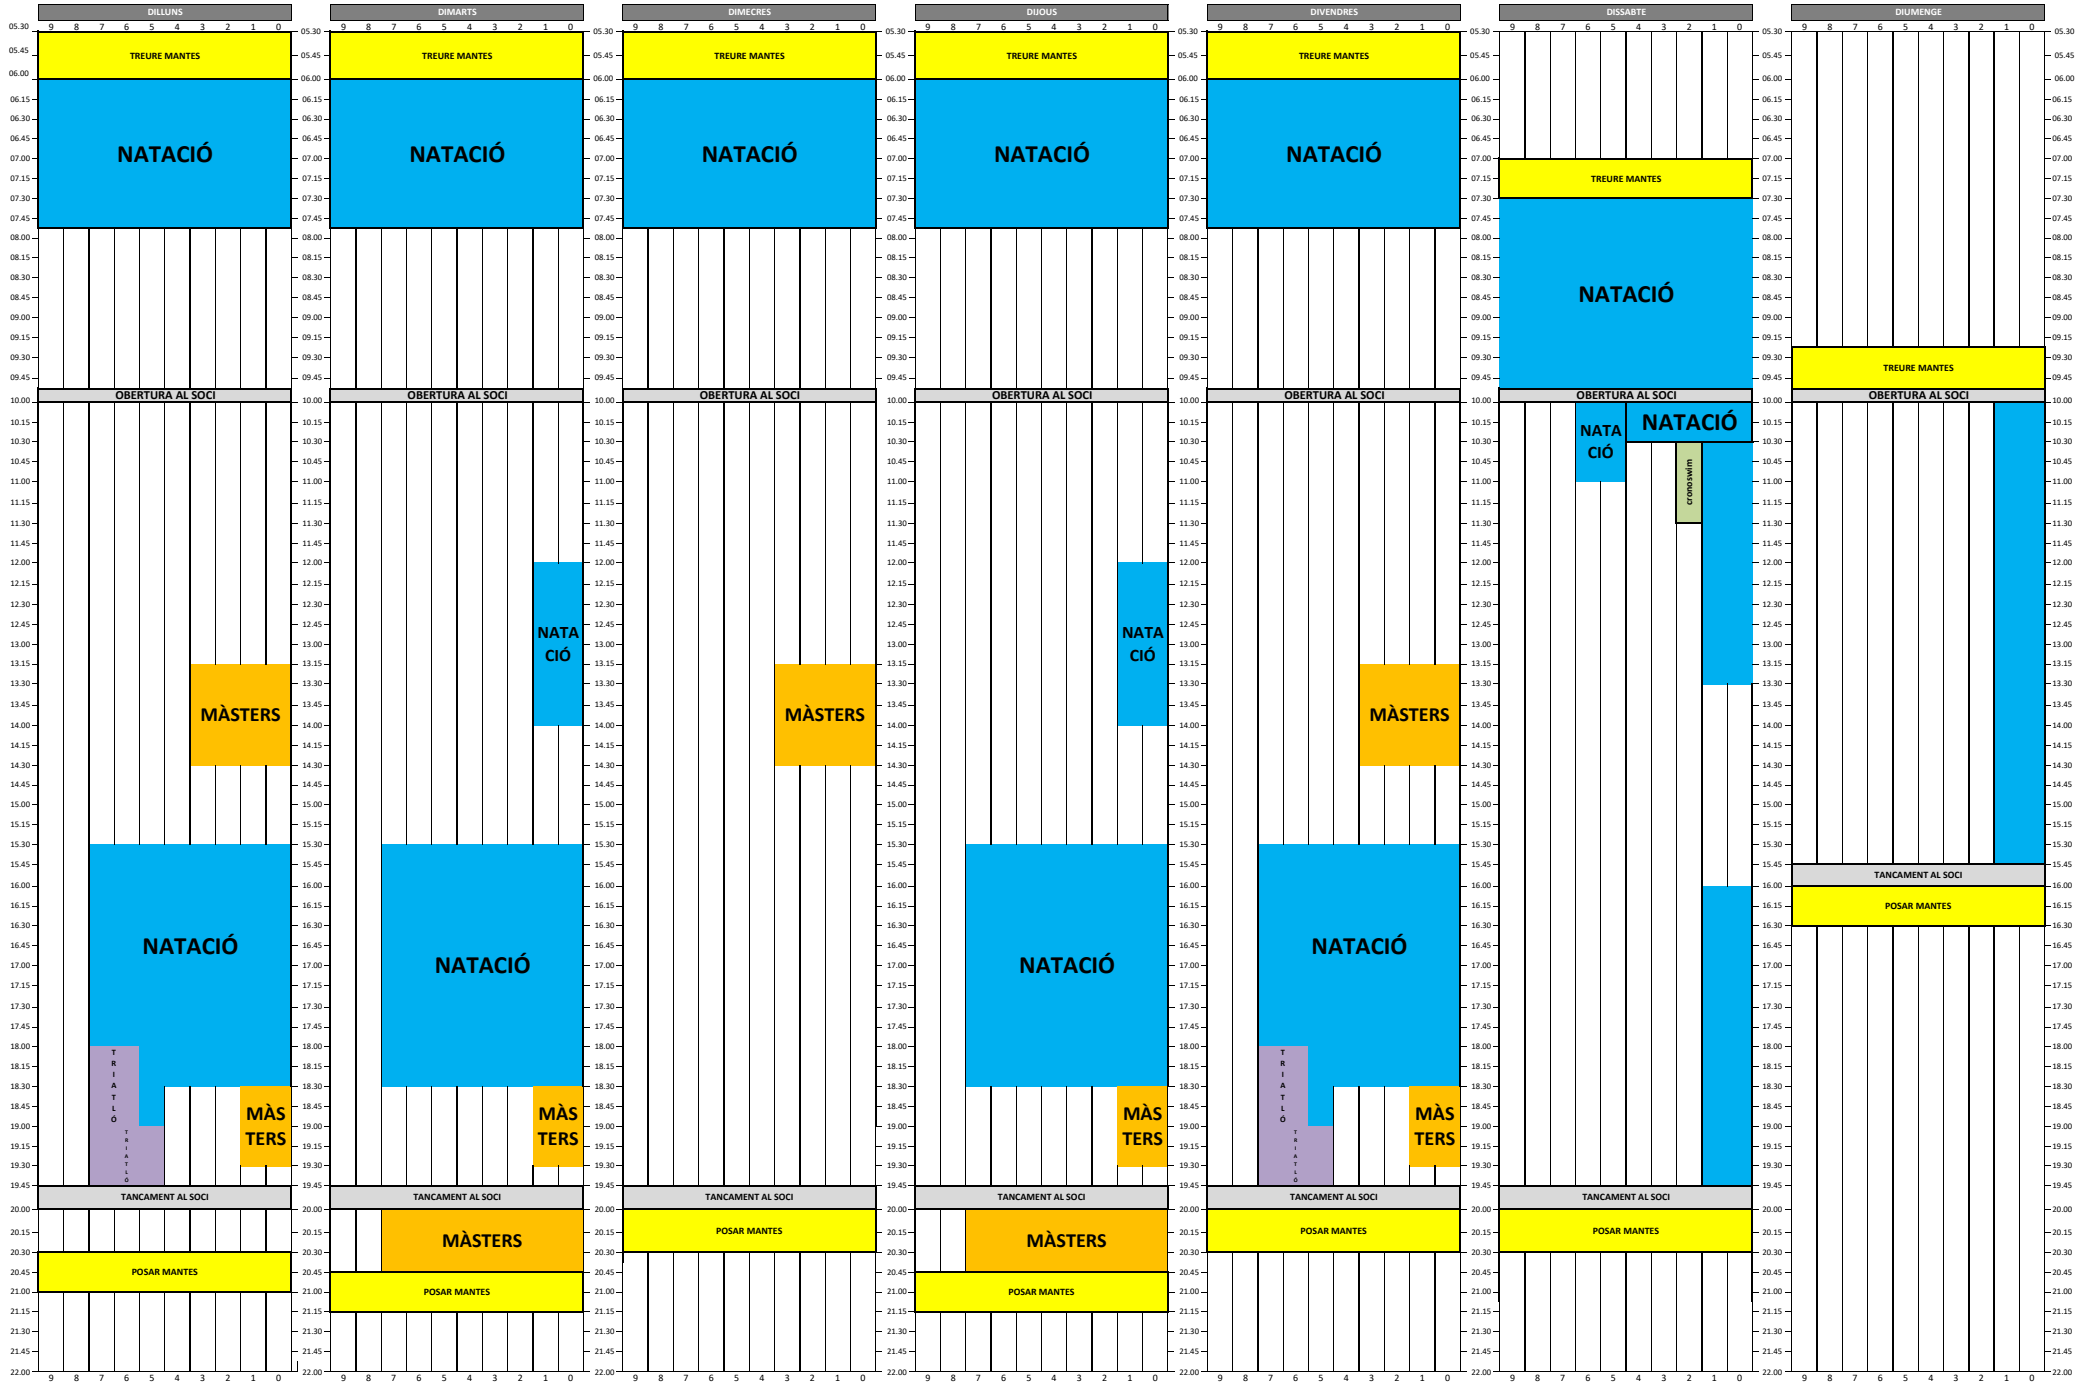

PISCINA 50m INTERIOR

PISCINA DE 33m

Piscina Exterior

09/03/2020

10/03/2020

11/03/2020

12/03/2020

13/03/2020

14/03/2020

15/03/2020

AIGUAJOC