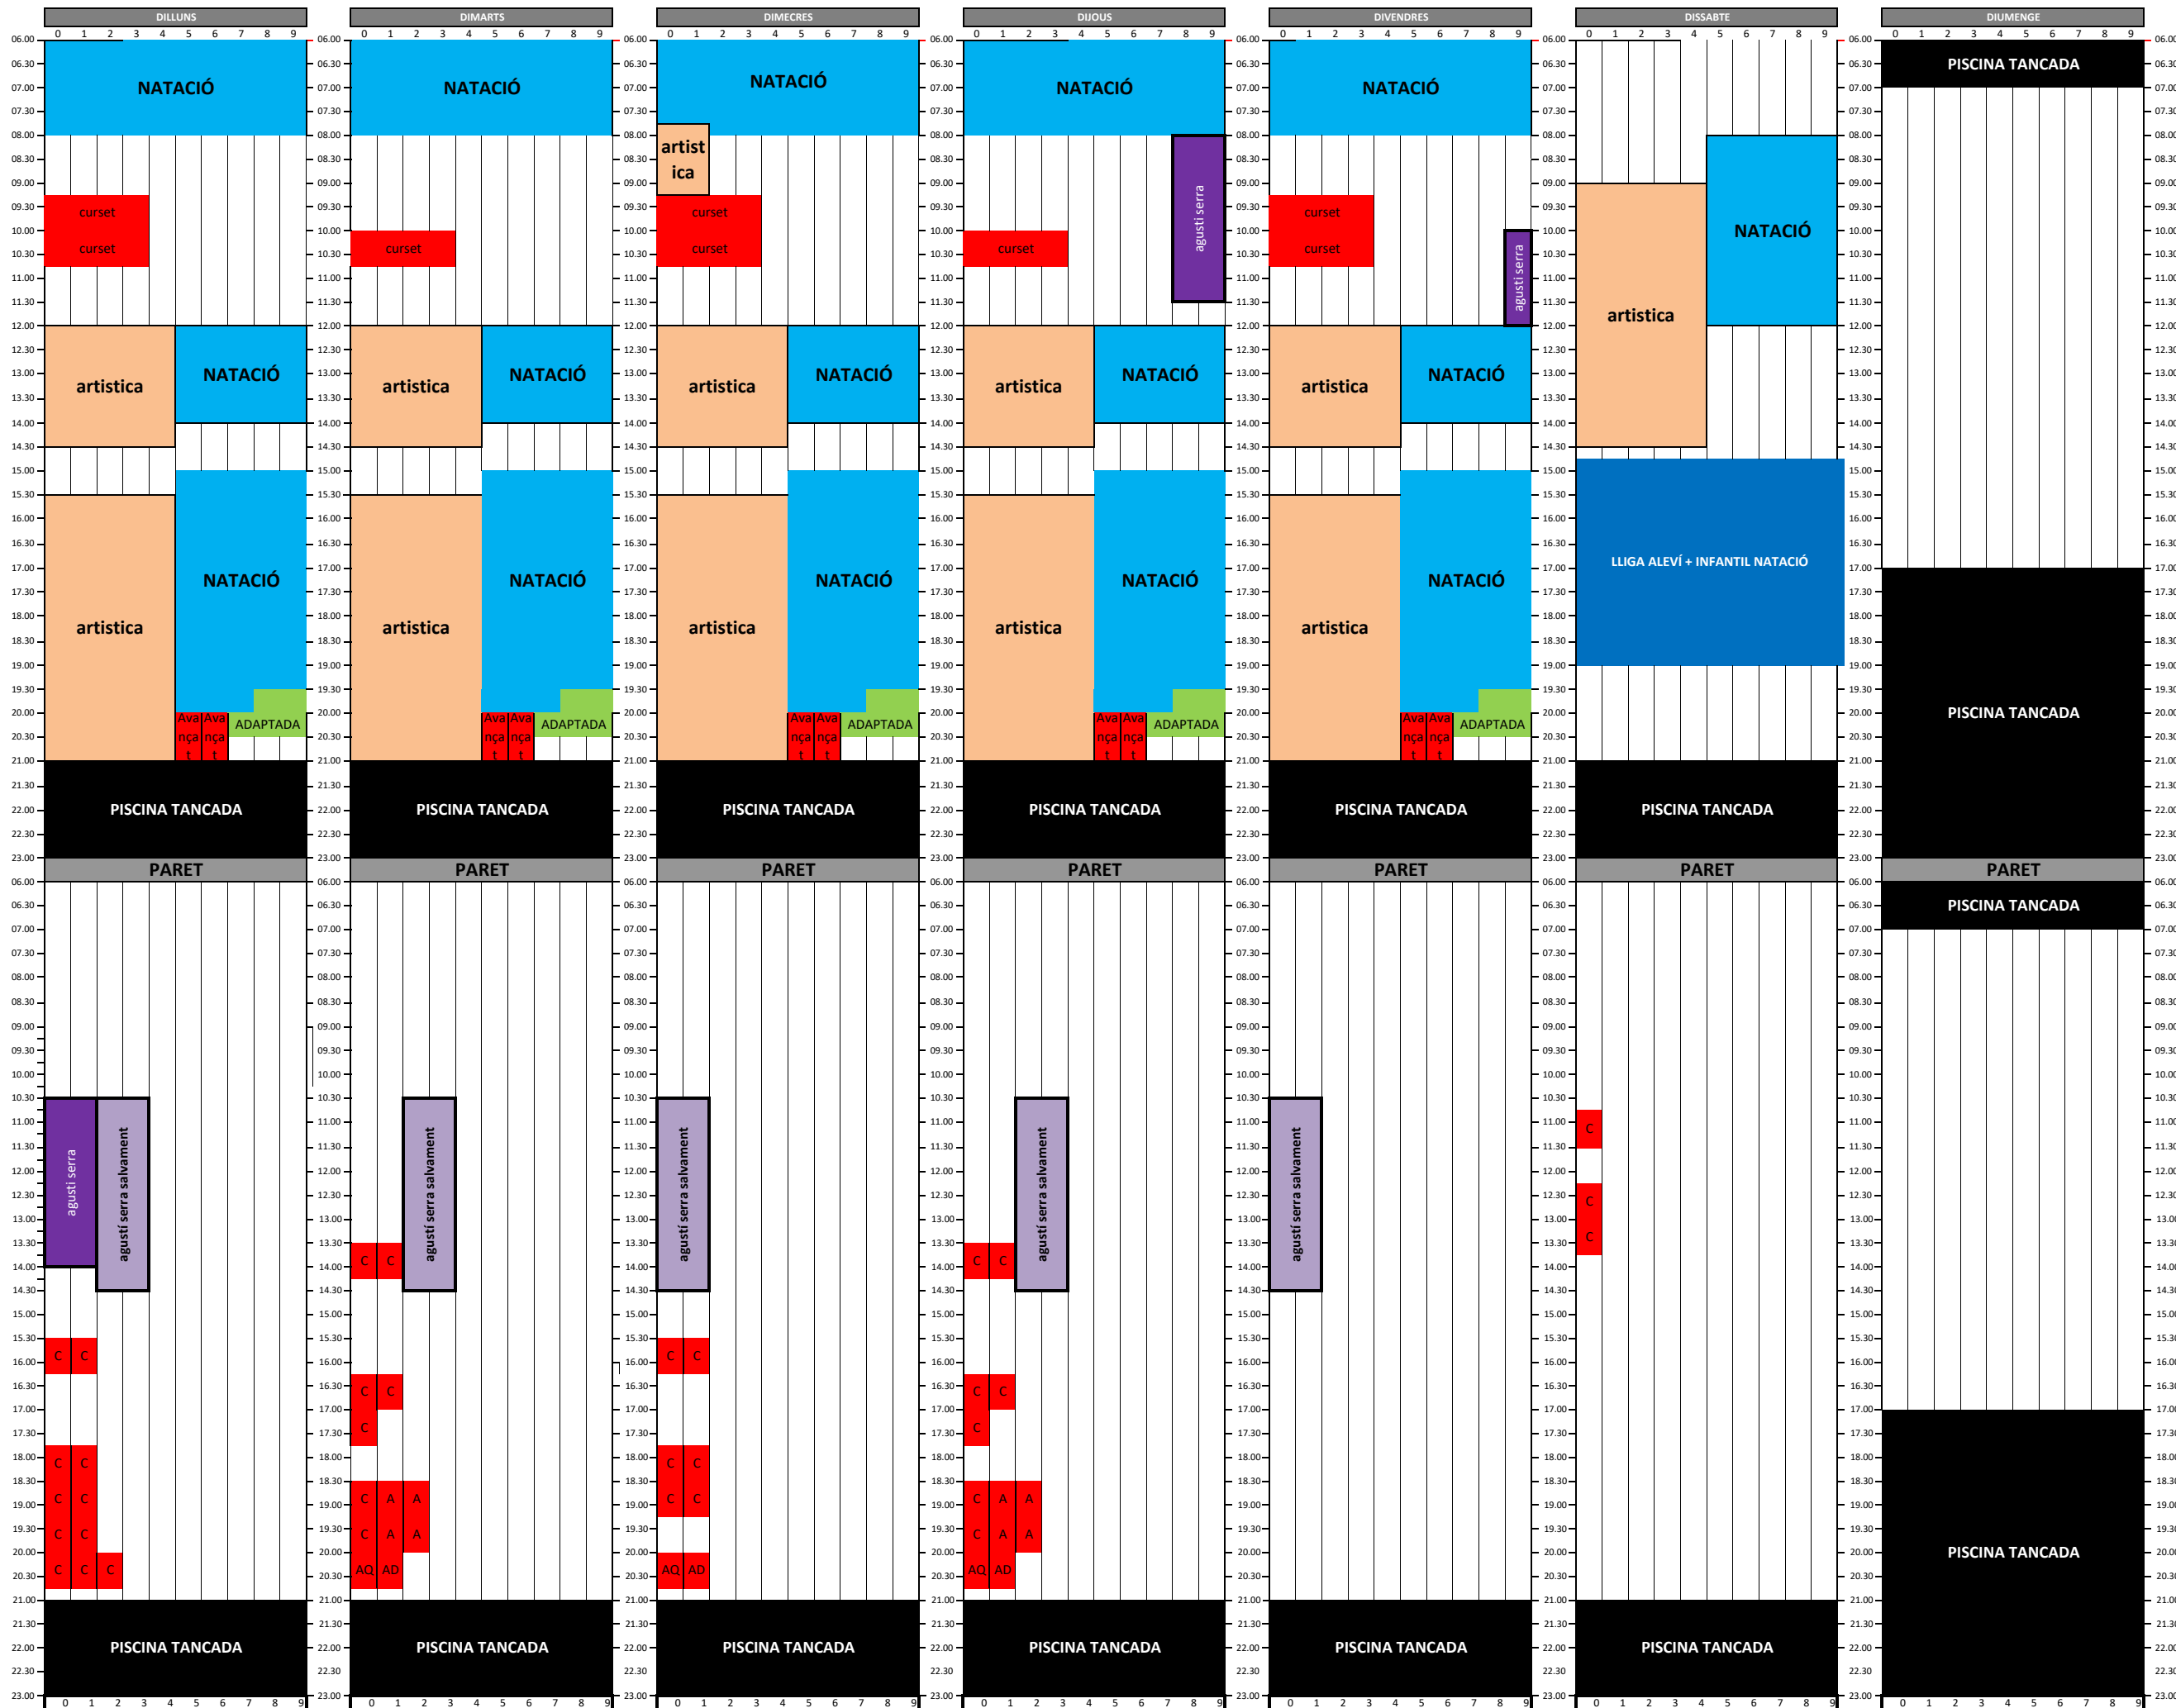

26/10/2020

27/10/2020

28/10/2020

29/10/2020

30/10/2020

31/10/2020

01/11/2020

PISCINA 50m INTERIOR

26/10/2020

27/10/2020

28/10/2020

29/10/2020

30/10/2020

31/10/2020

01/11/2020

26/10/2020

27/10/2020

28/10/2020

29/10/2020

30/10/2020

31/10/2020

01/11/2020