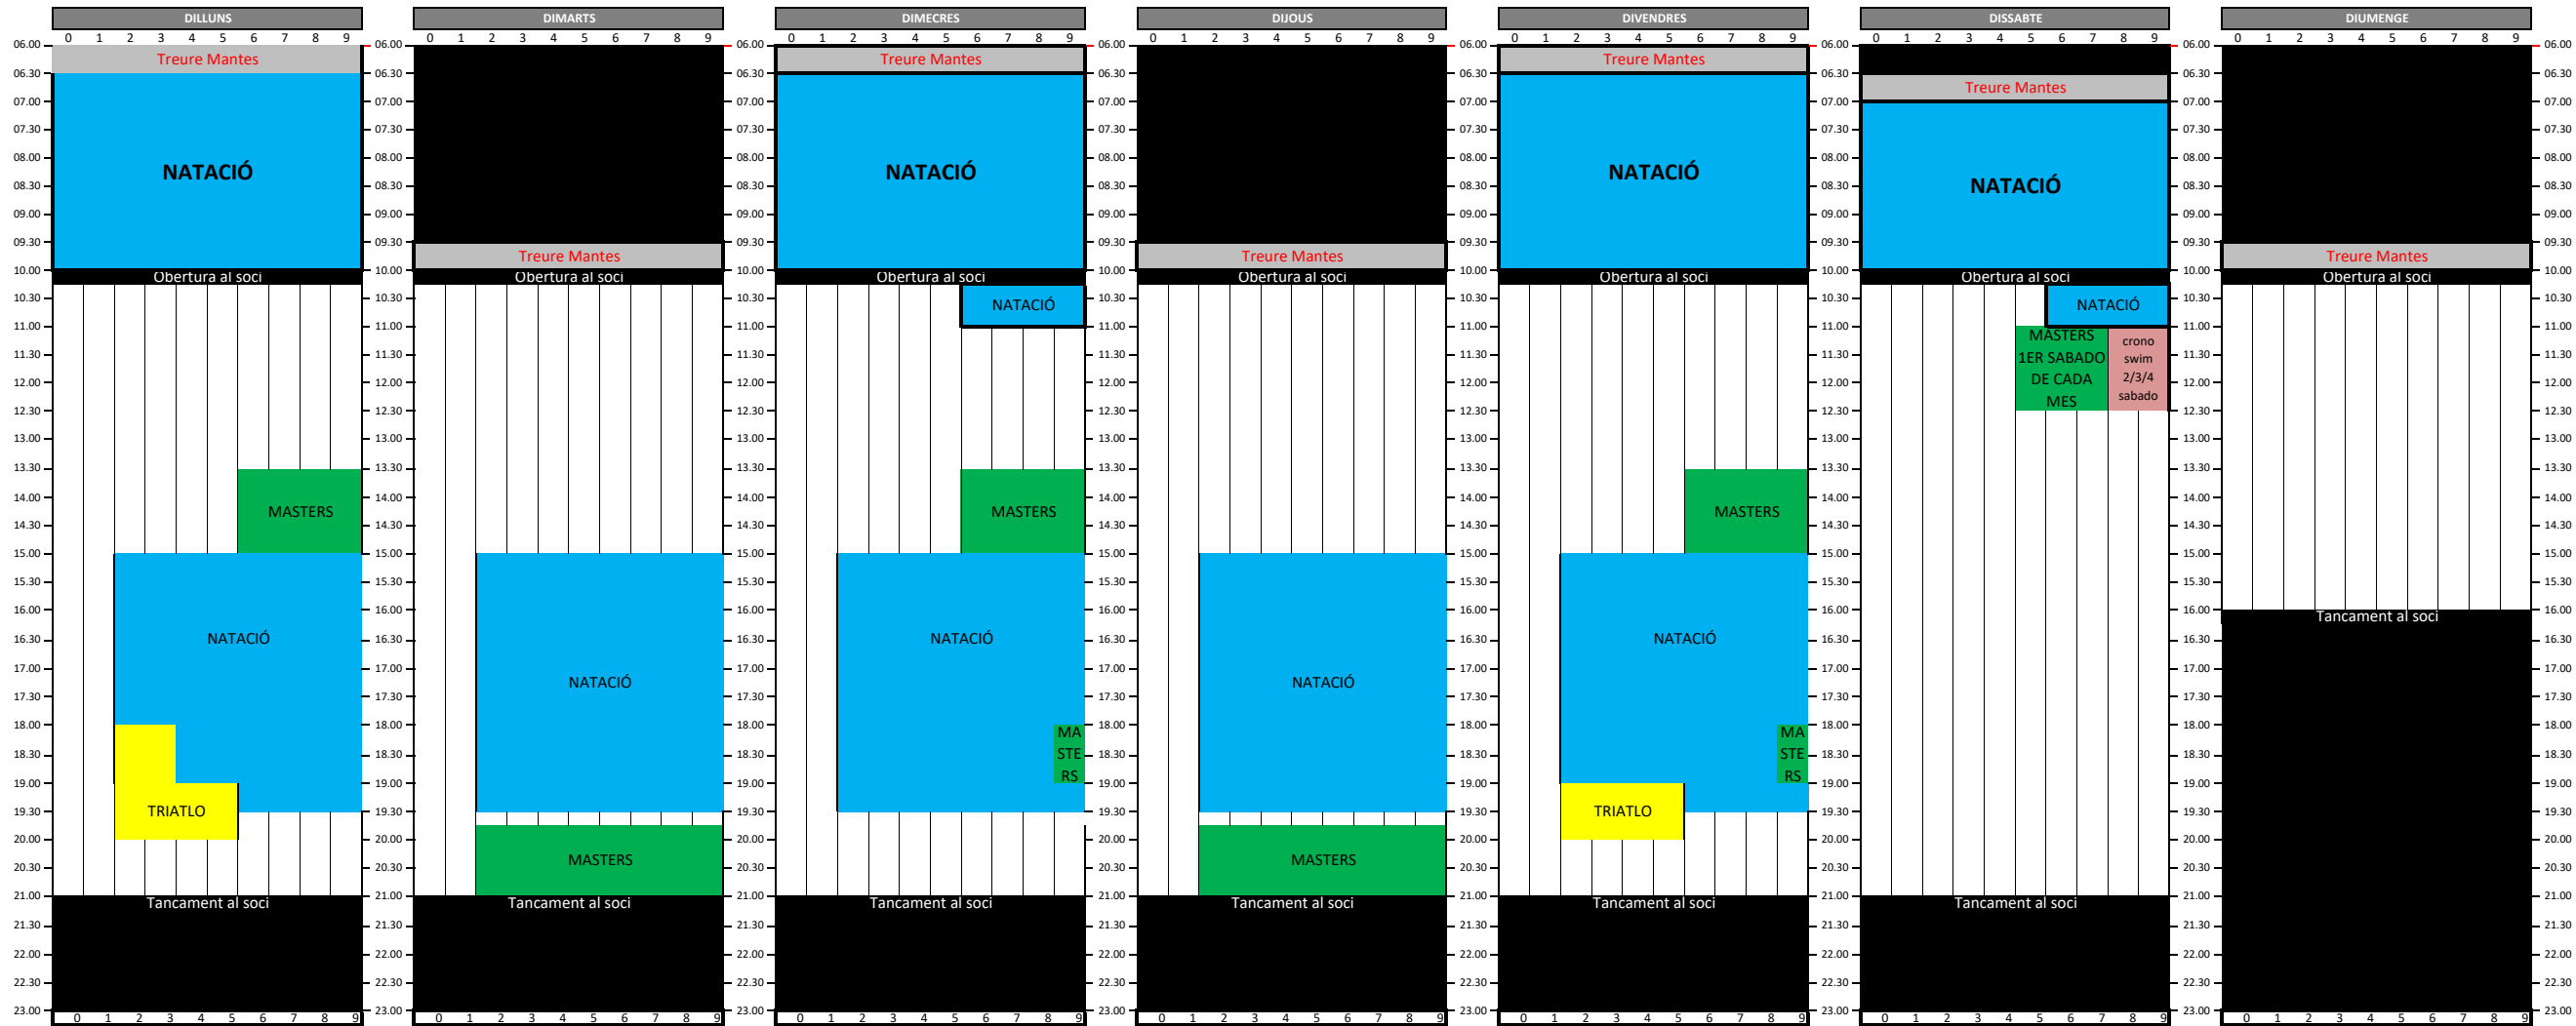

26/10/2020

27/10/2020

28/10/2020

29/10/2020

30/10/2020

31/10/2020

01/11/2020

PISCINA 50m INTERIOR

26/10/2020

27/10/2020

28/10/2020

29/10/2020

30/10/2020

31/10/2020

01/11/2020

26/10/2020

27/10/2020

28/10/2020

29/10/2020

30/10/2020

31/10/2020

01/11/2020